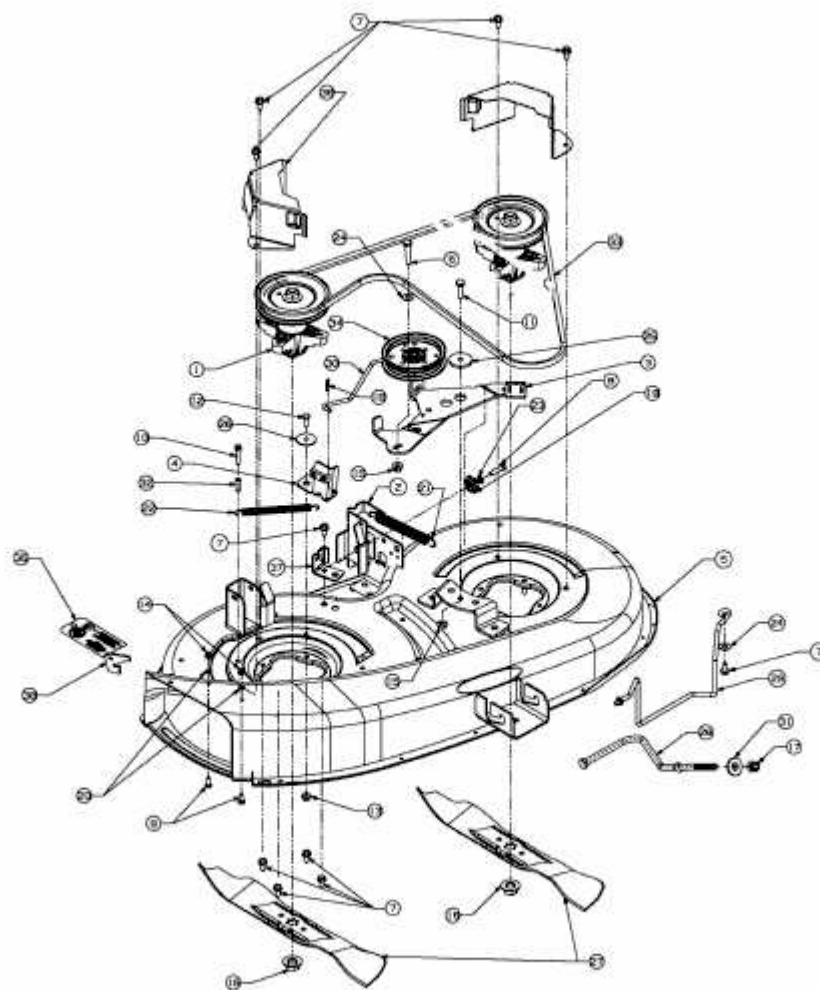

13538 > 13AC762F308 (2011) > MÄHWERK F (38"/96CM)

E3-06863A-01