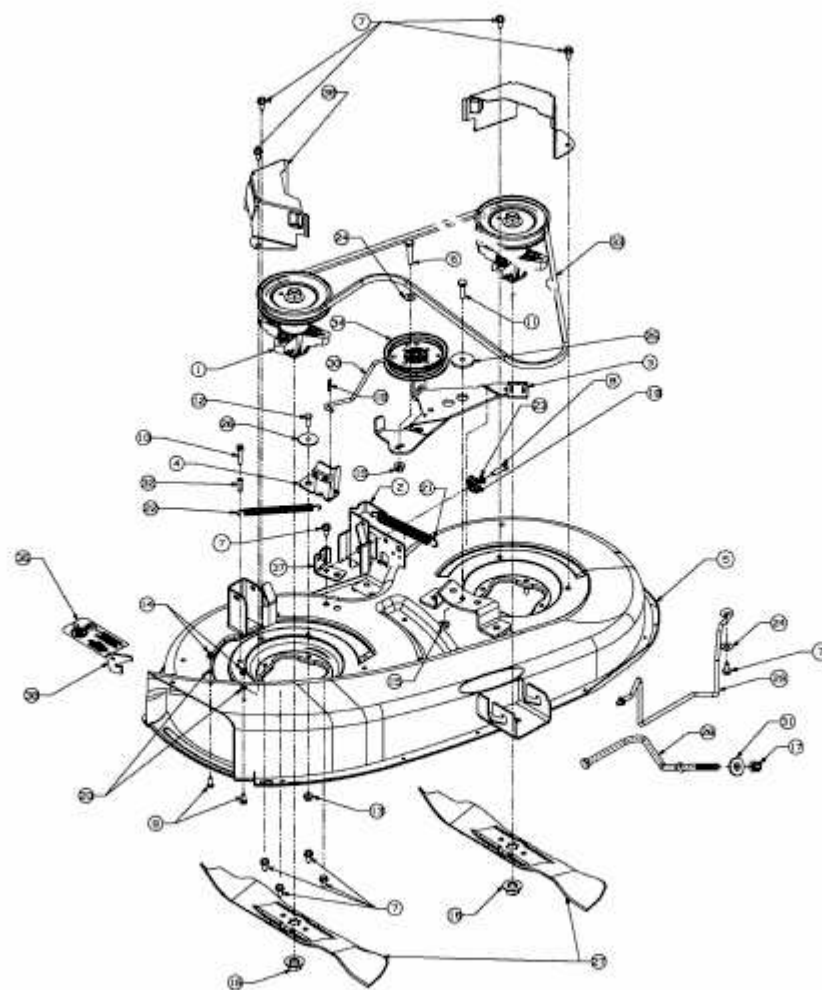

13538 > 13AC762F308 (2010) > MÄHWERK F (38"/96CM)

E3-06863A-01