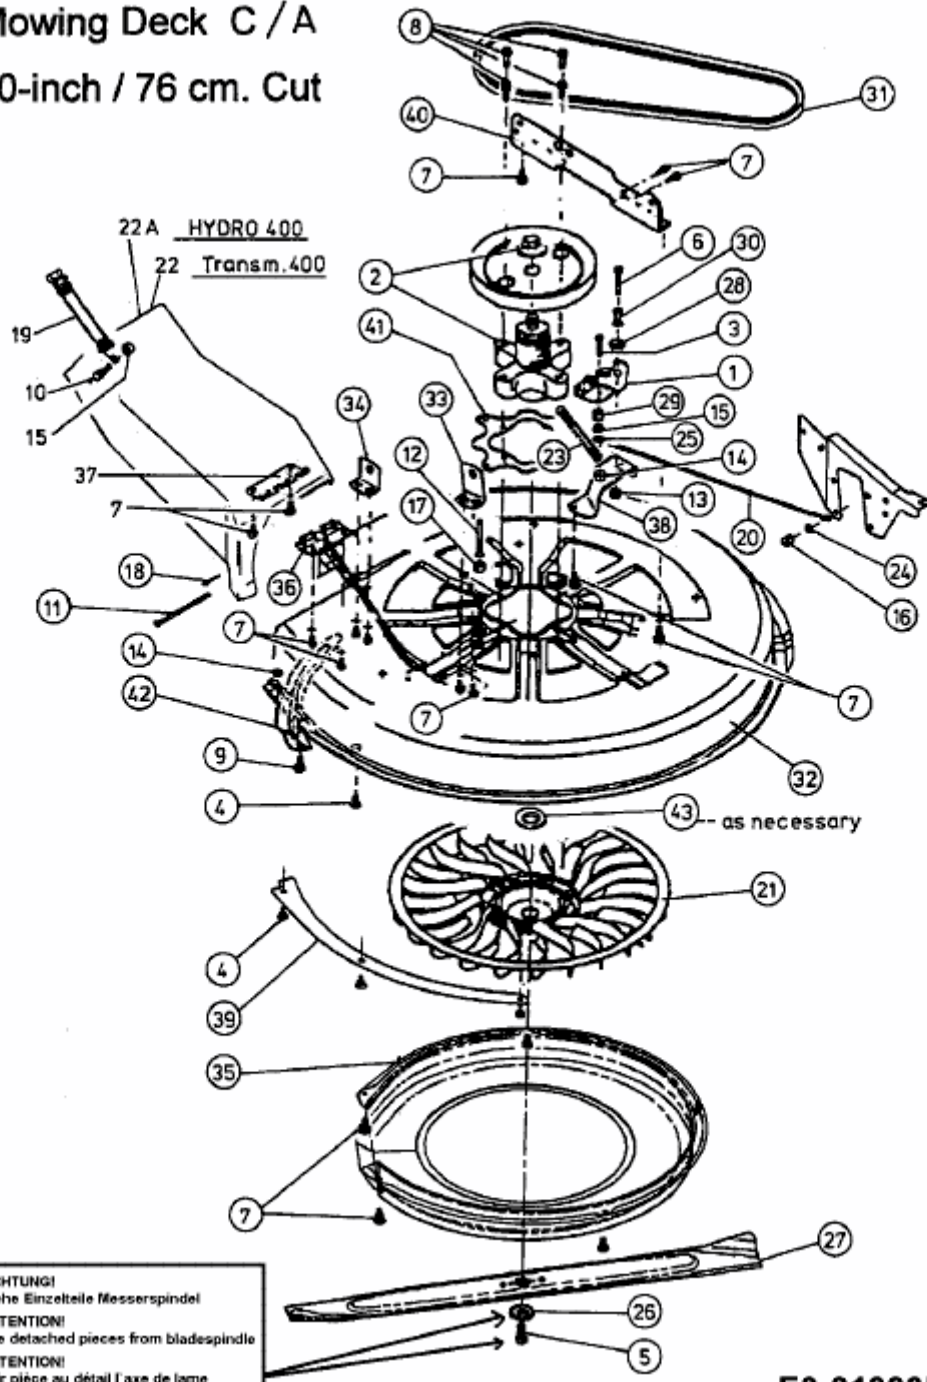

603 > 13AC478C611 (2002) > MÄHWERK C (30"/76CM)

Mowing Deck C / A 30-inch / 76 cm. Cut

E3-01303B-01