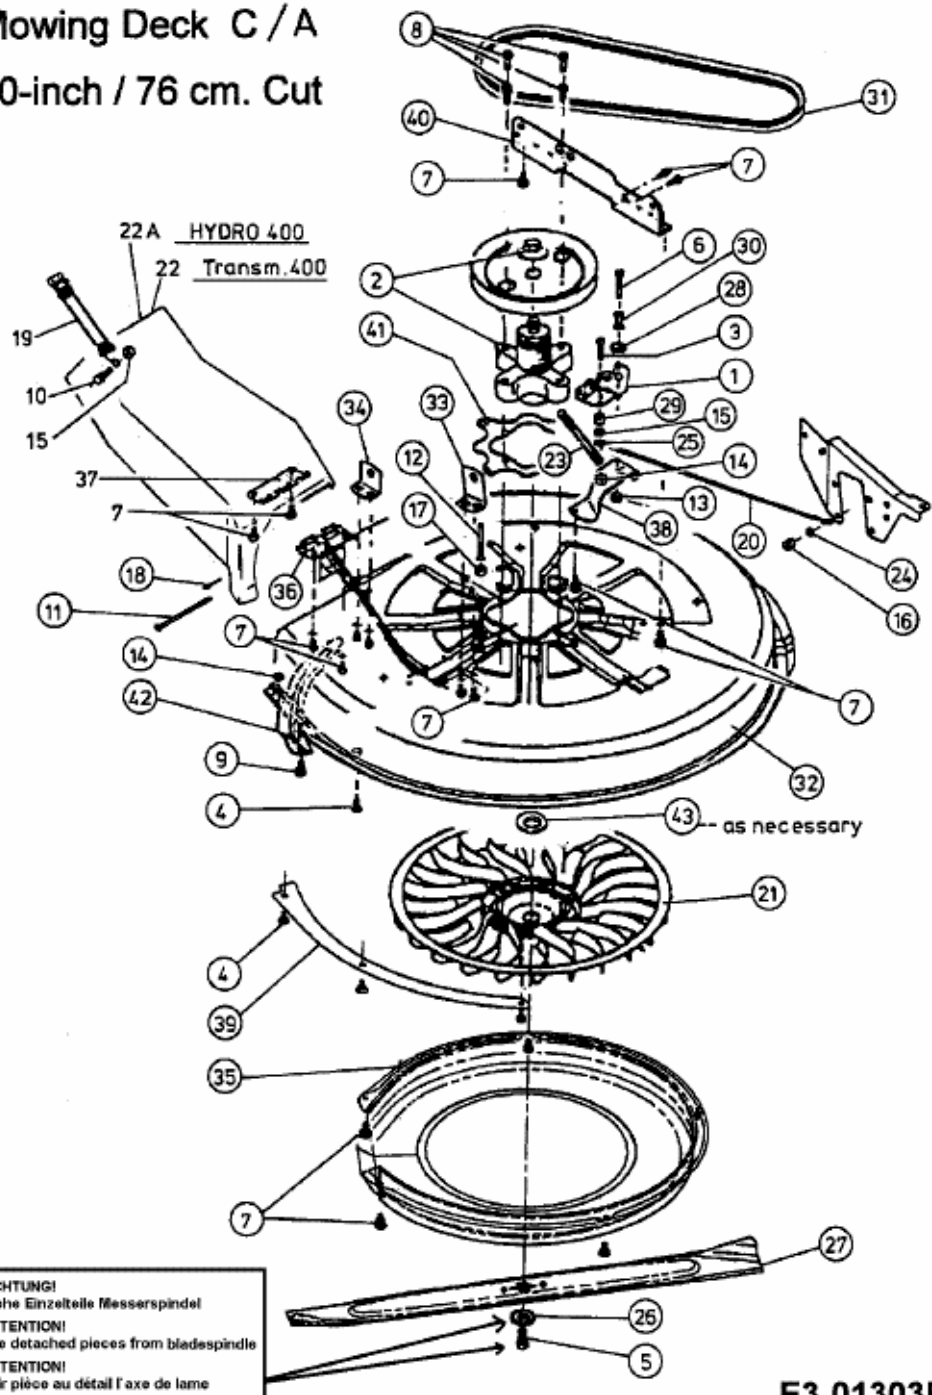

TA 4120 > 13AC474A643 (2002) > MÄHWERK C (30"/76CM)

# Mowing Deck C / A 30-inch / 76 cm. Cut

**ACHTUNG!**  
 Siehe Einzelteile Messerspindel  
**ATTENTION!**  
 See detached pieces from bladespindle  
**ATTENTION!**  
 voir pièce au détail l'axe de lame

E3-01303B-01