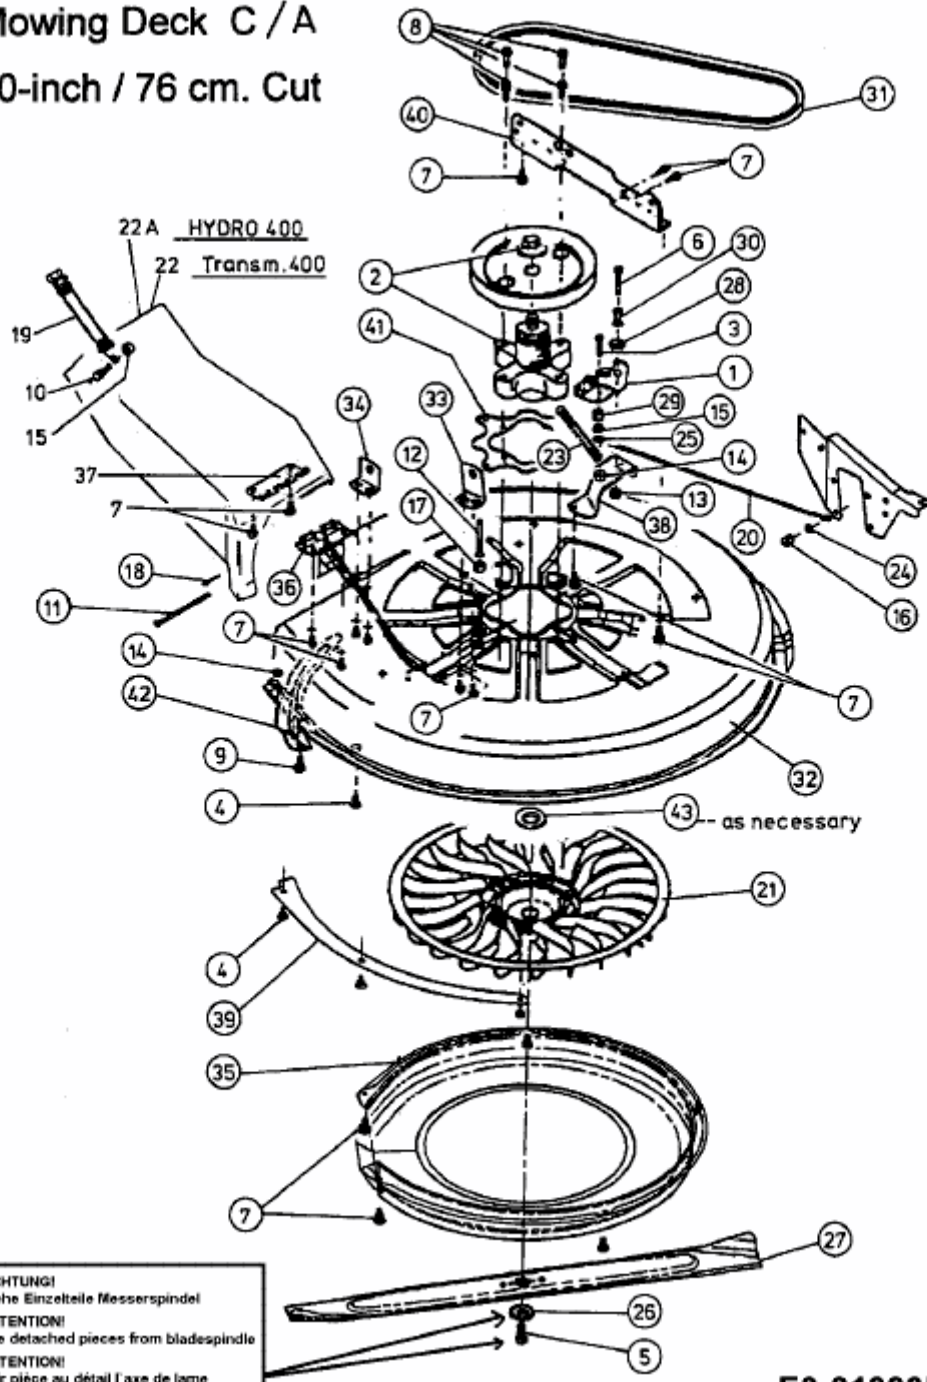

603 > 13AC459C611 (2003) > MÄHWERK C (30"/76CM)

Mowing Deck C / A 30-inch / 76 cm. Cut

E3-01303B-01