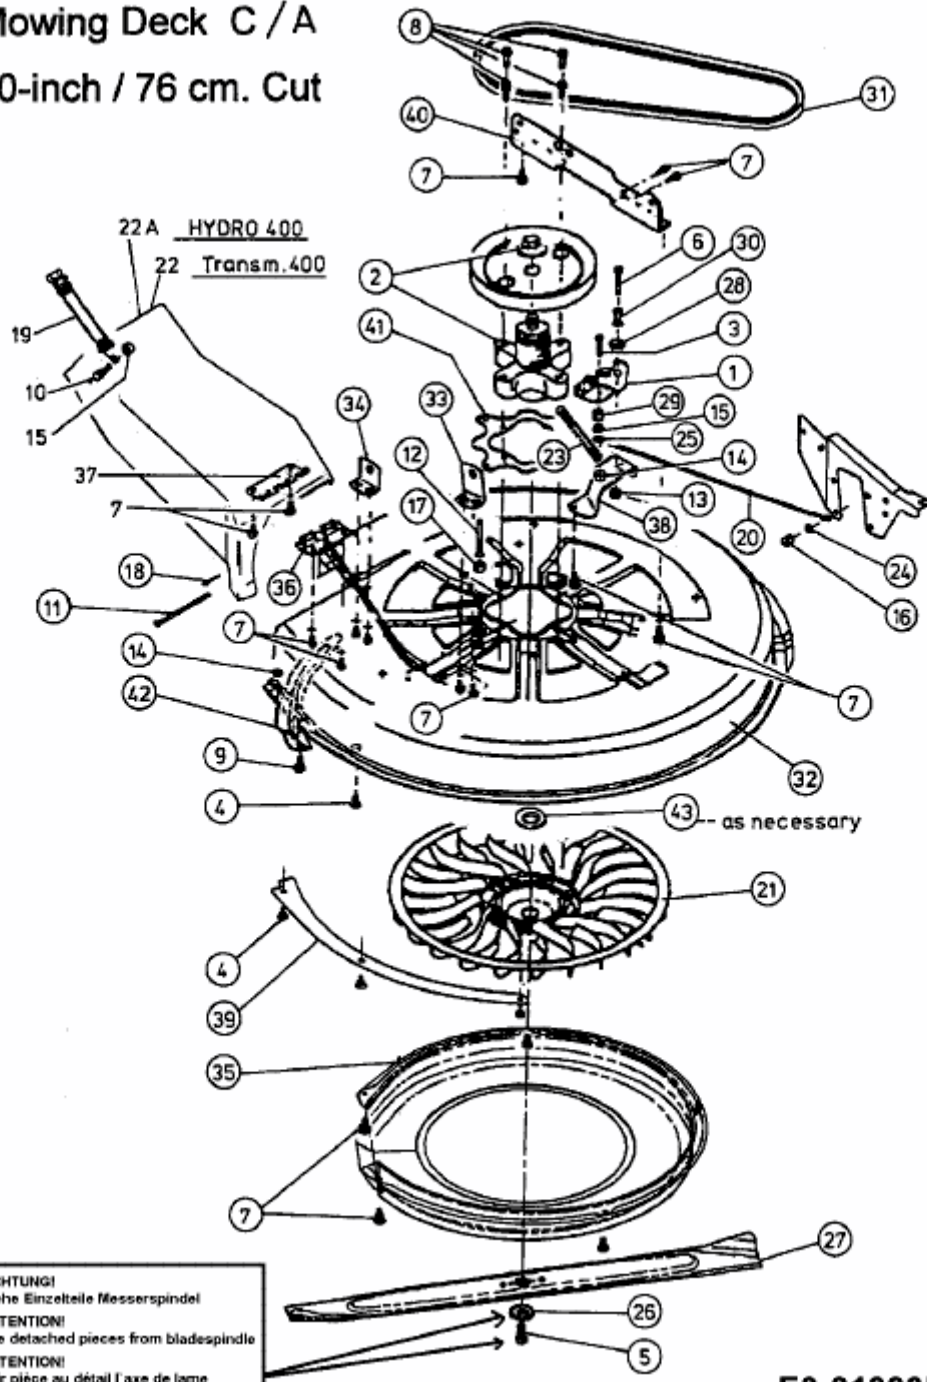

603 > 13AC458C611 (1999) > MÄHWERK C (30"/76CM)

Mowing Deck C / A 30-inch / 76 cm. Cut

E3-01303B-01