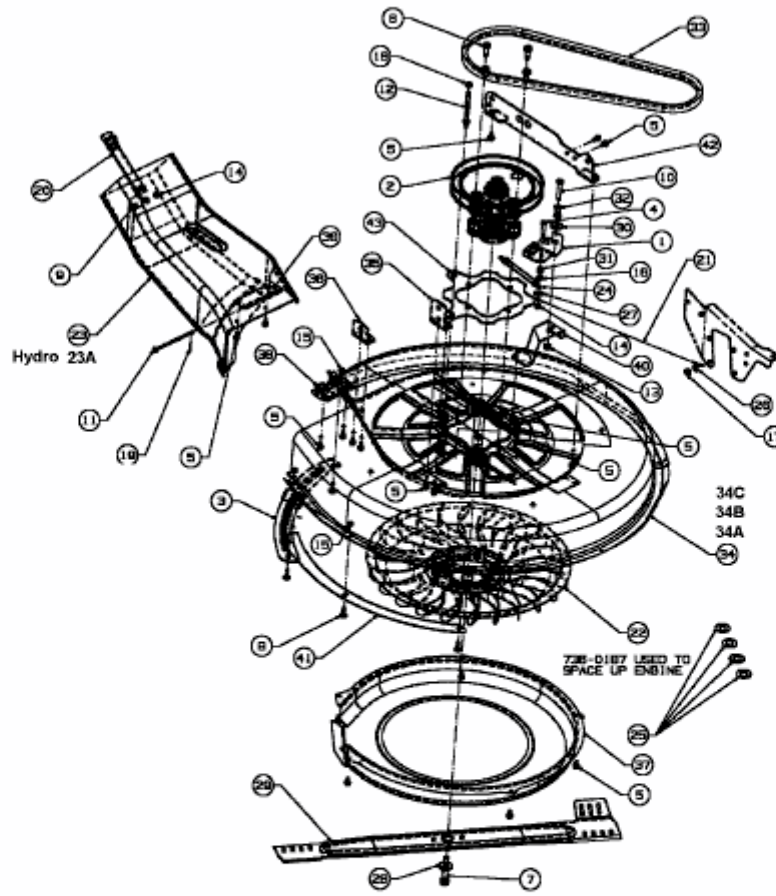

JUNIOR 115 > 13AC452C600 (2004) > MÄHWERK A/C (30"/76CM)

E3-02153A-01