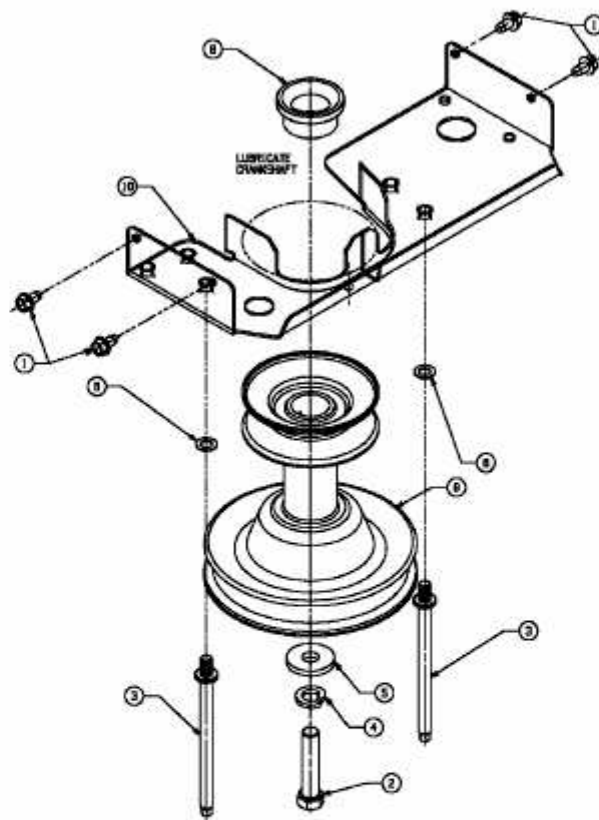

JUNIOR 115 > 13AC452C600 (2004) > MOTORKEILRIEMENSCHLEIBE

E3-02110A-01