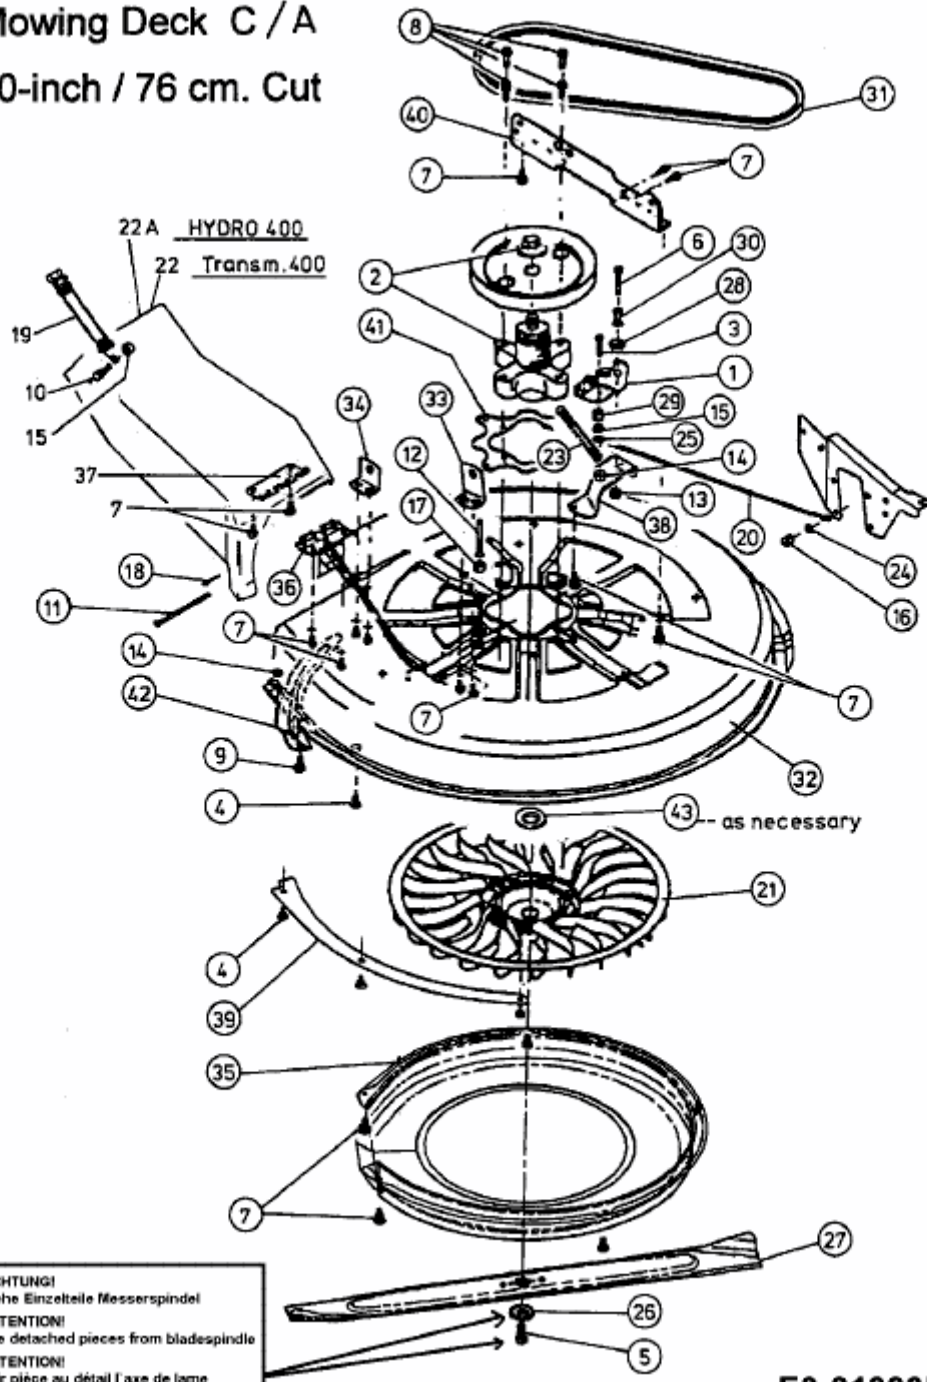

604 > 13AC450C611 (1997) > MÄHWERK C (30"/76CM)

Mowing Deck C / A 30-inch / 76 cm. Cut

E3-01303B-01