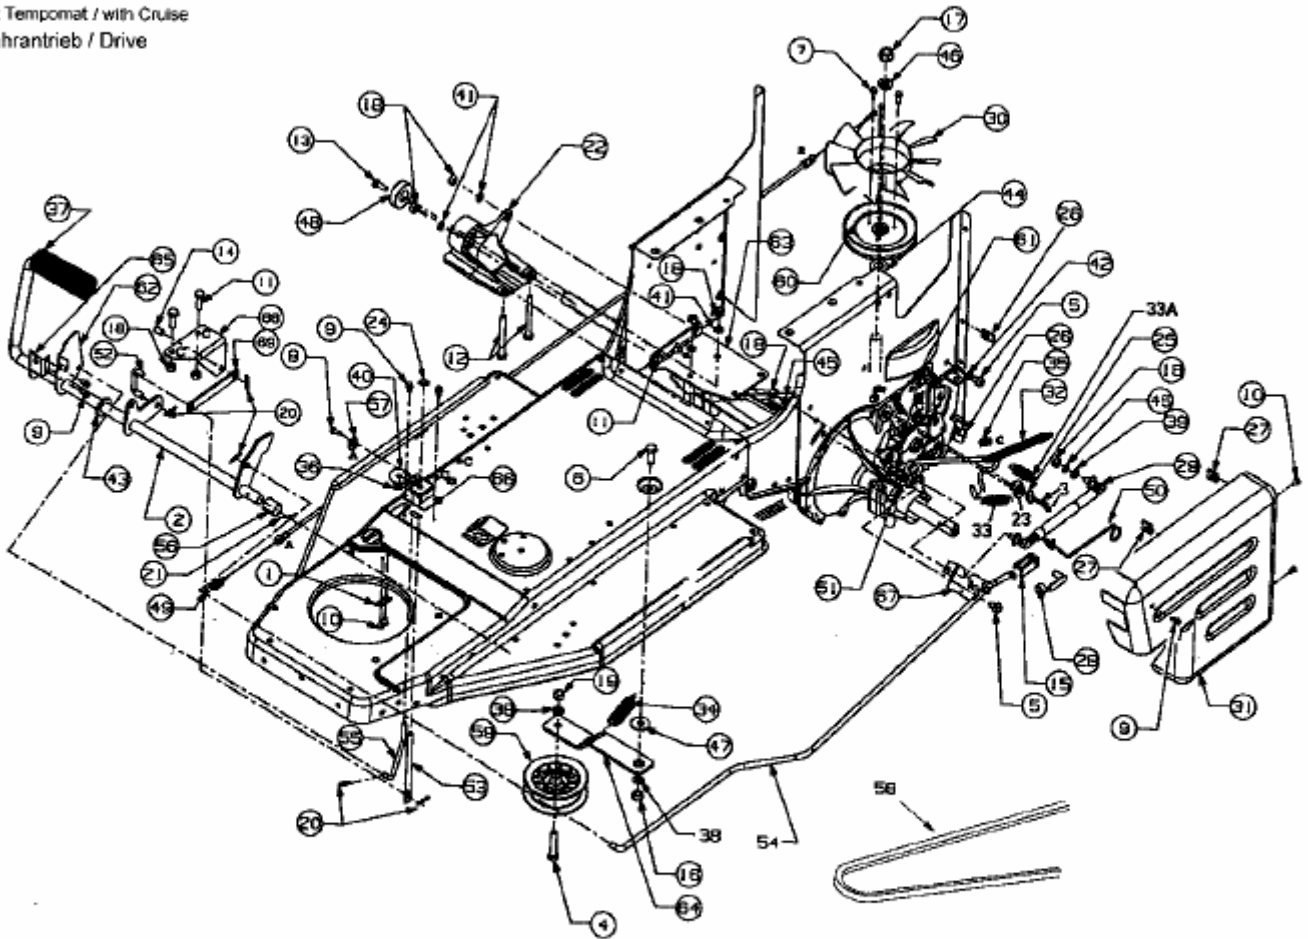

Rider 400 -HYDRO

Mit Tempomat / with Cruise

Fahrantrieb / Drive

E3-01370B