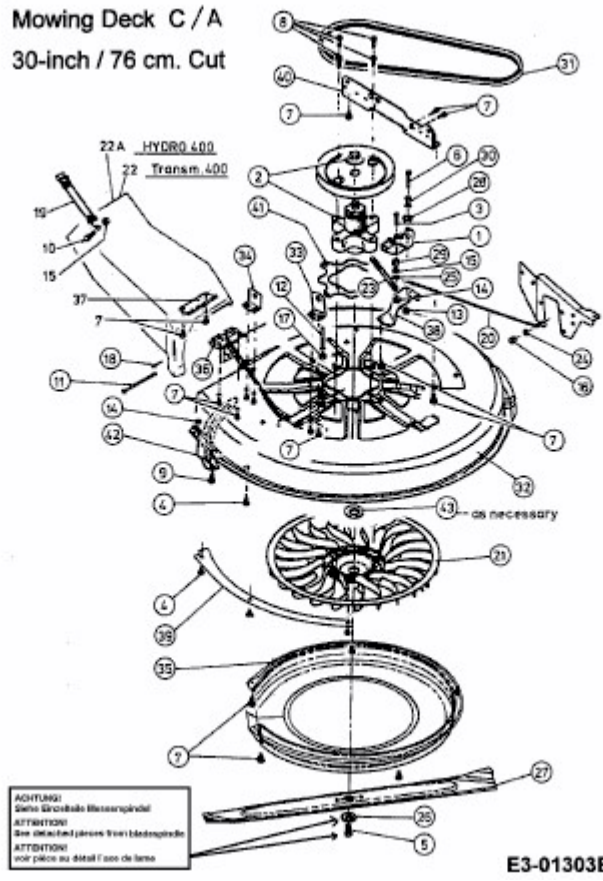

AMH 1151 > 13AB453C619 (1999) > MÄHWERK C (30"/76CM)

Mowing Deck C/A
30-inch / 76 cm. Cut

E3-01303B-01