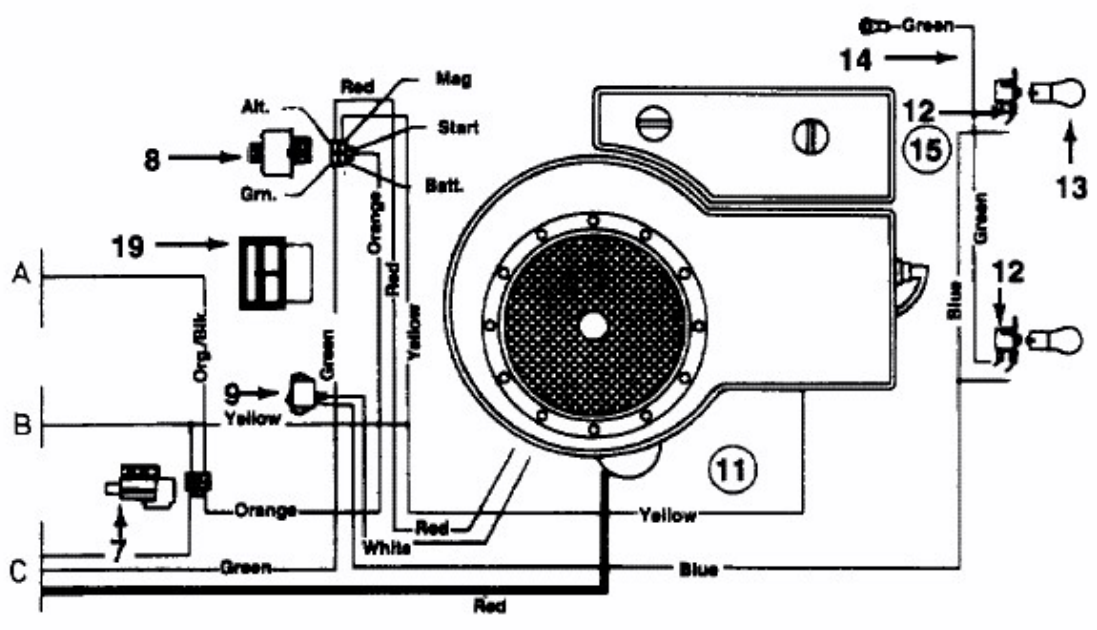

GOAT 100 > 13AB452D639 (2000) > SCHALTPLAN EINZYLINDER

E3-01306A-01