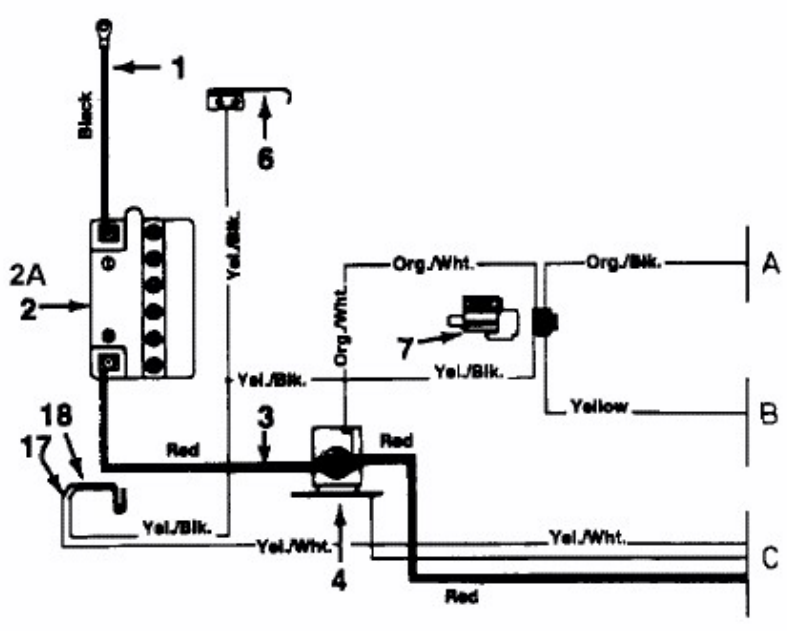

GOAT 100 > 13AB452D639 (2000) > SCHALTPLAN EINZYLINDER

E3-01306A-01