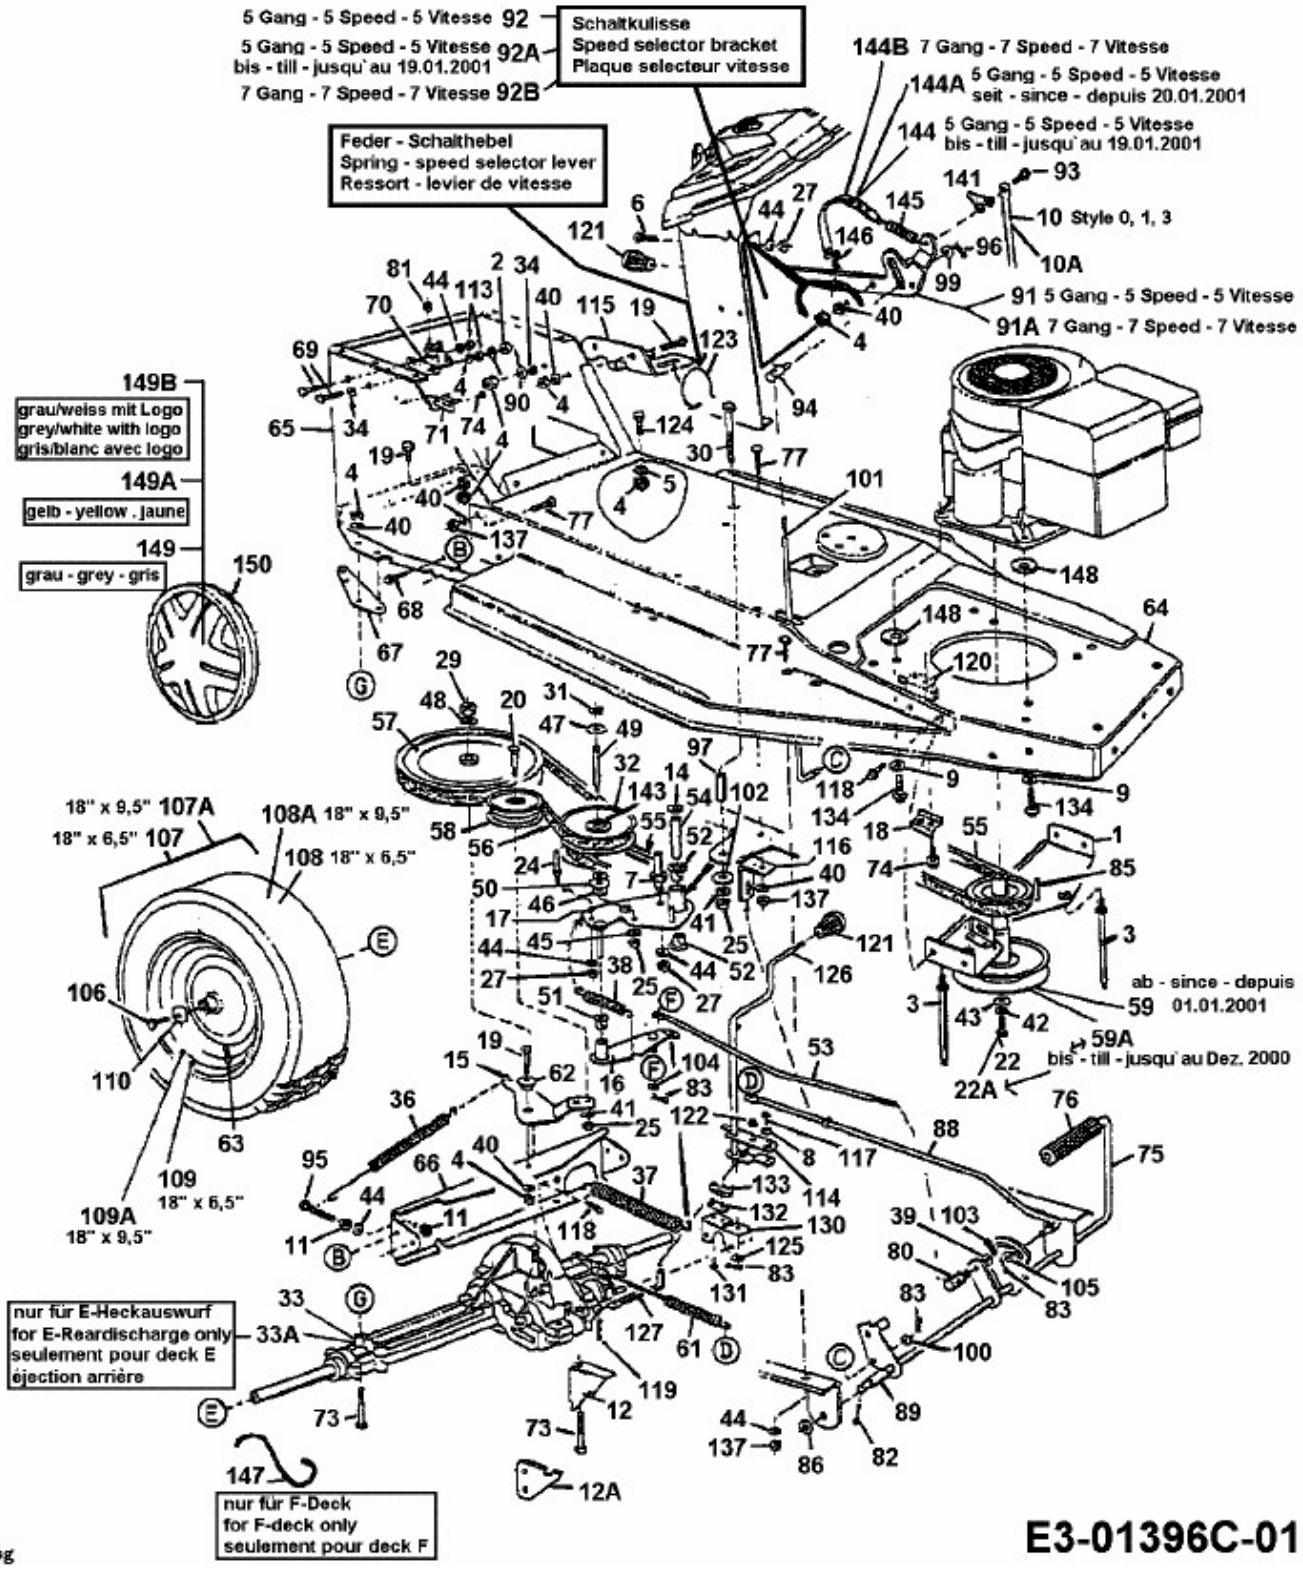

GOAT 100 > 13AB452D639 (2000) > FAHRANTRIEB, MOTORKEILRIEMENSCHLEIBE, PEDAL, RÄDER HINTEN

E3-01396C-01

fsq