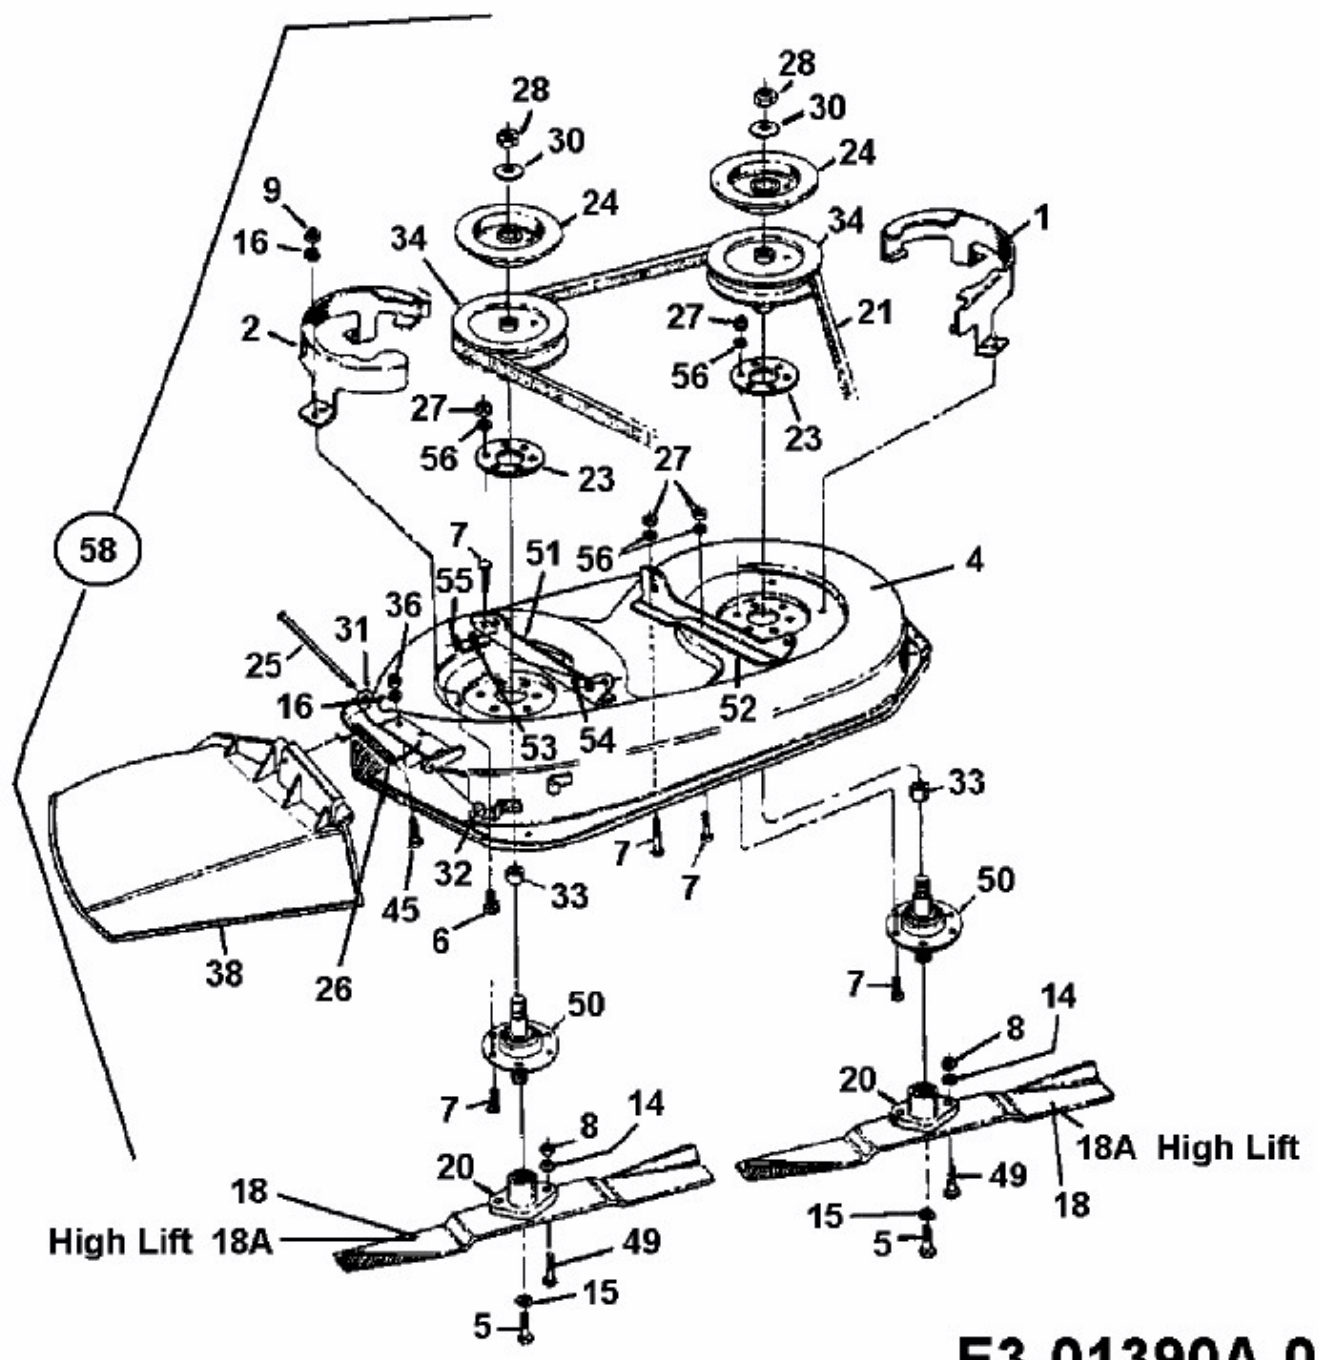

GOAT 100 > 13AB452D639 (1999) > MÄHWERK D (32"/81CM)

fsg