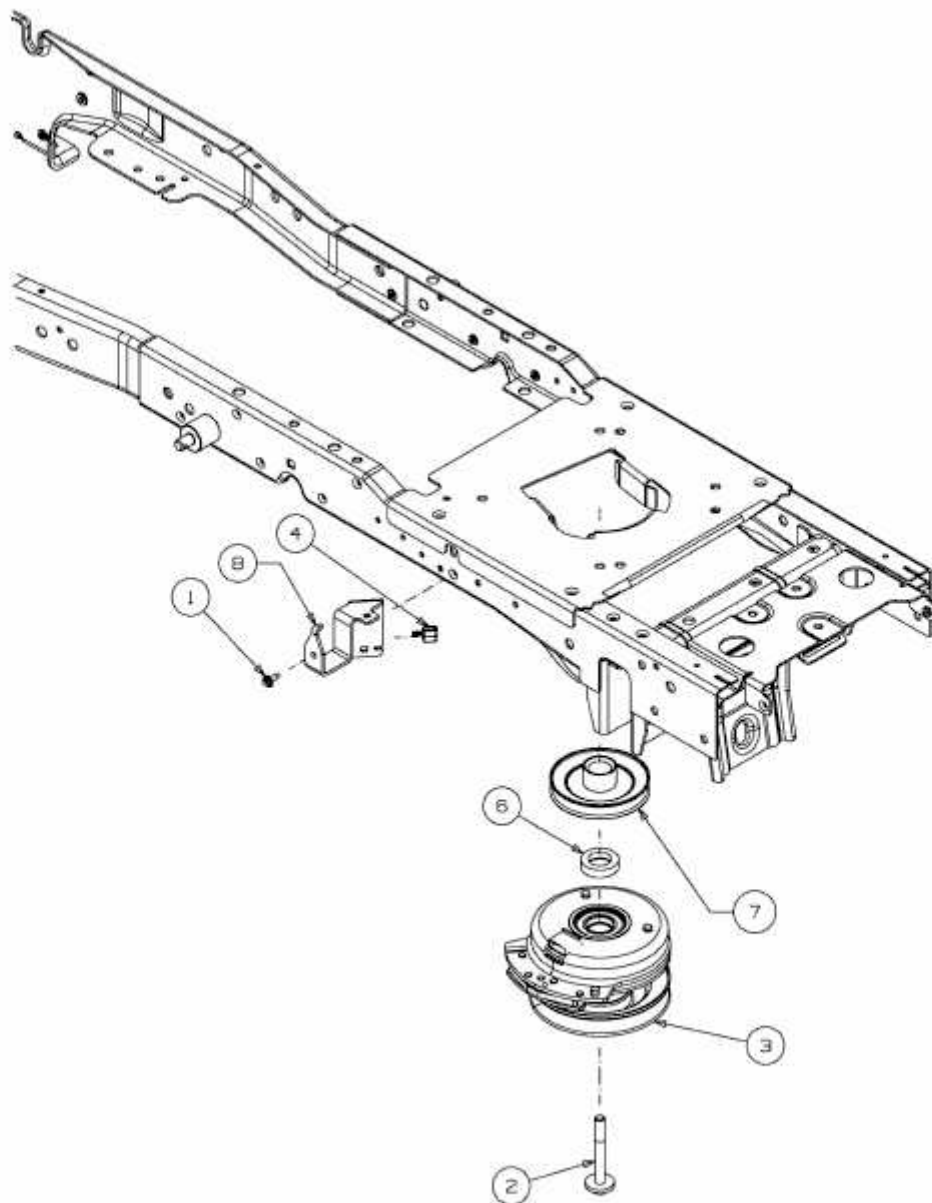

ALPHA 106.220 H > 13AAA1VR650 (2017) > ELEKTROMAGNETKUPPLUNG,  
MOTORKEILRIEMENSCHLEIBE

E3-10103A-01