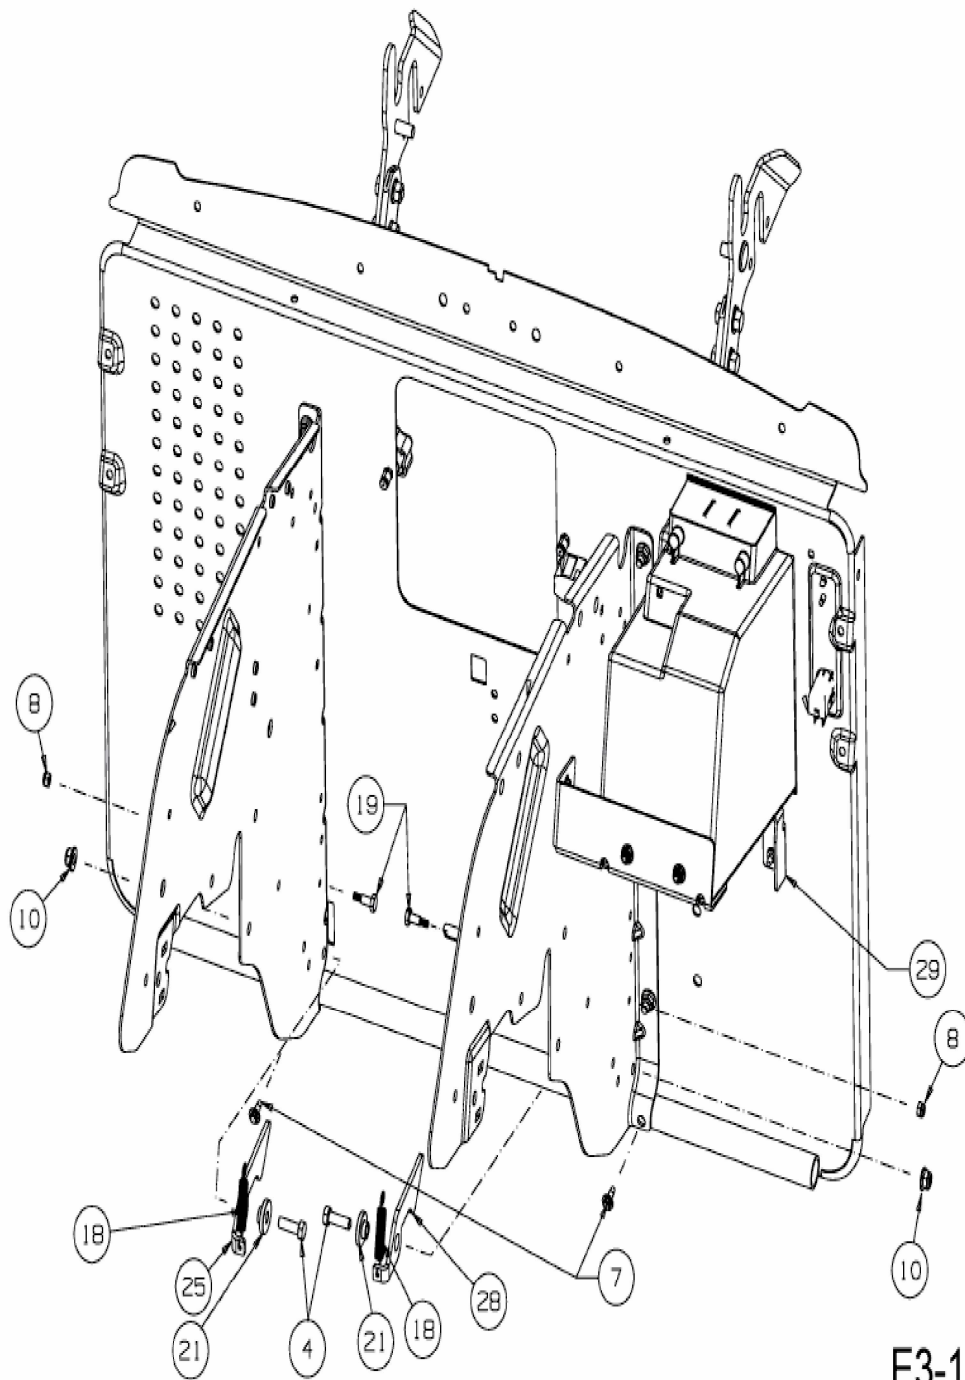

[GL 22.0/106 H](#) > [13AAA1KR640 \(2018\)](#) > [Anschlag Batterieabdeckung, Sperrklinken Grasfangsack](#)

E3-10072B-02