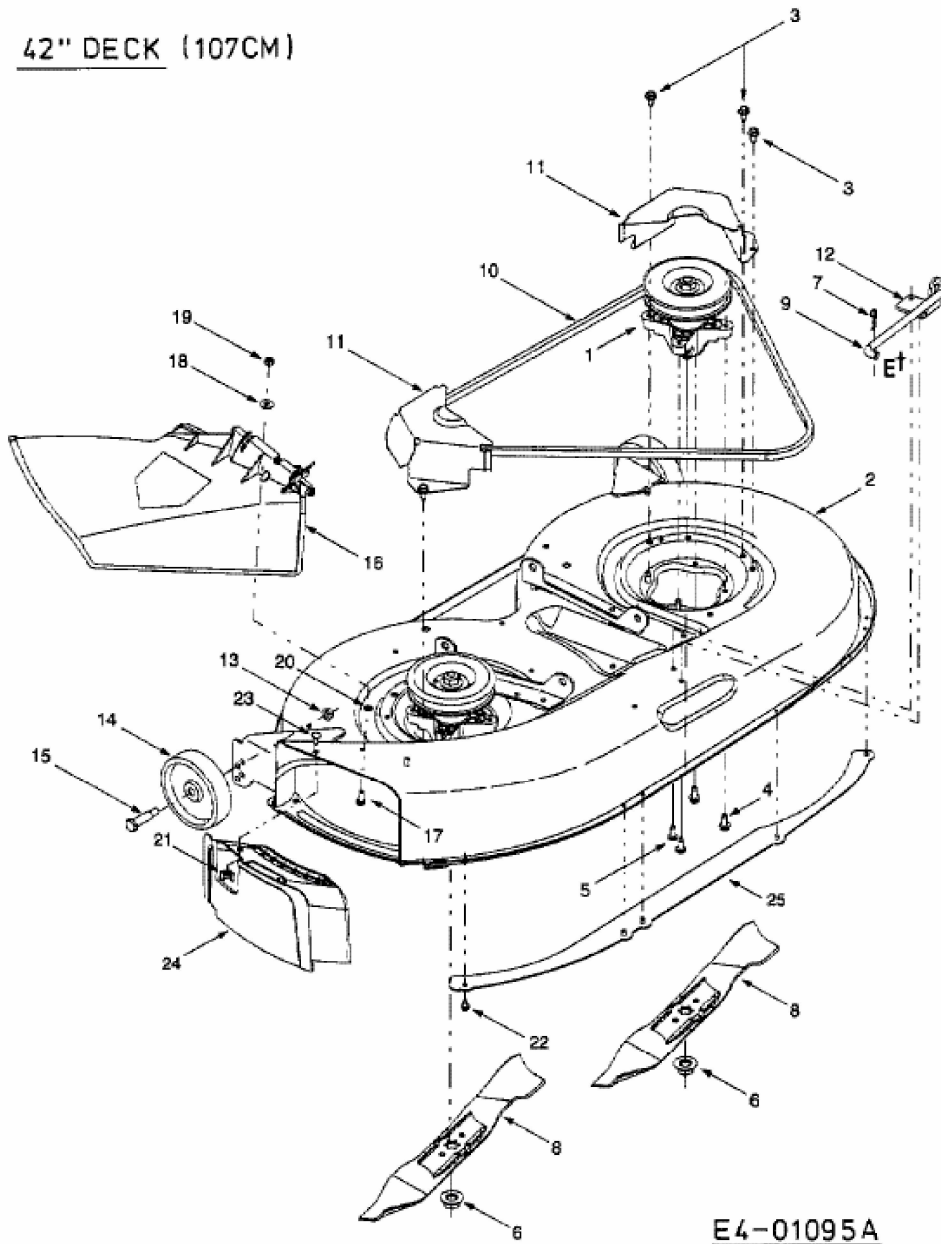

42" DECK (107CM)

E4-01095A