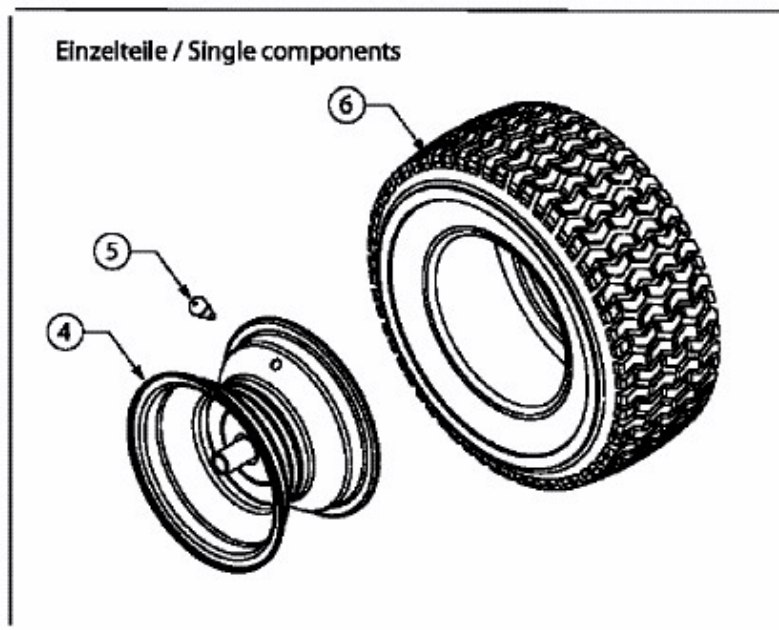

DLX 107 SA > 13AA606G690 (2004) > RÄDER HINTEN 20X8

E3-02204A-01