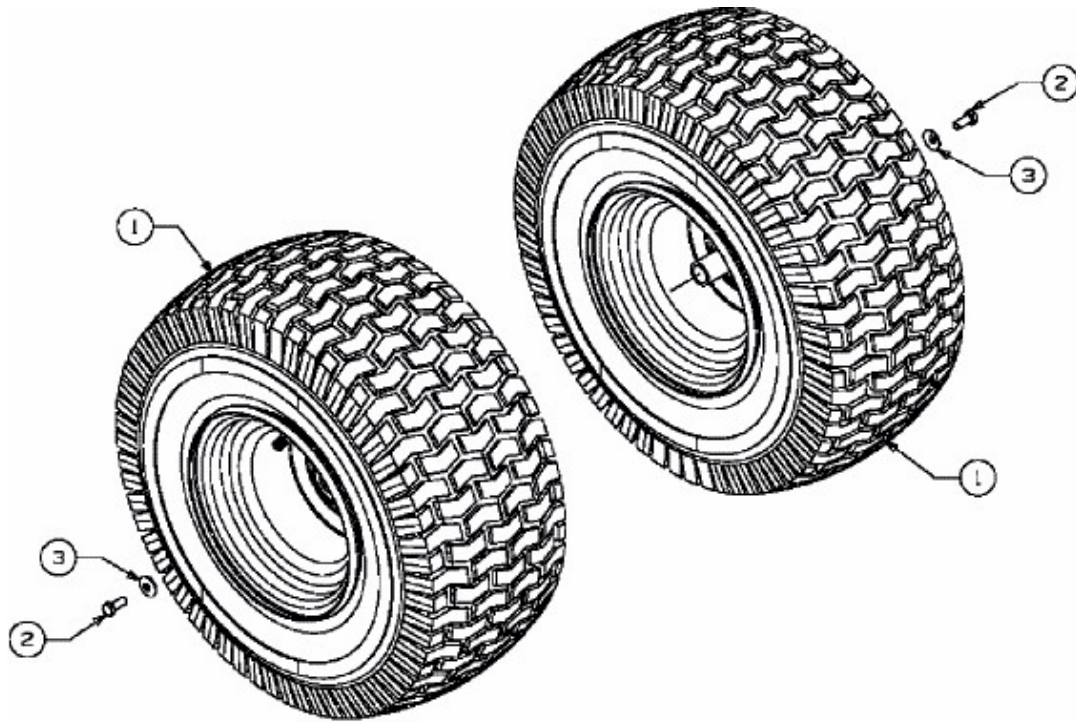

DLX 107 SA > 13AA606G690 (2004) > RÄDER HINTEN 20X8

E3-02204A-01