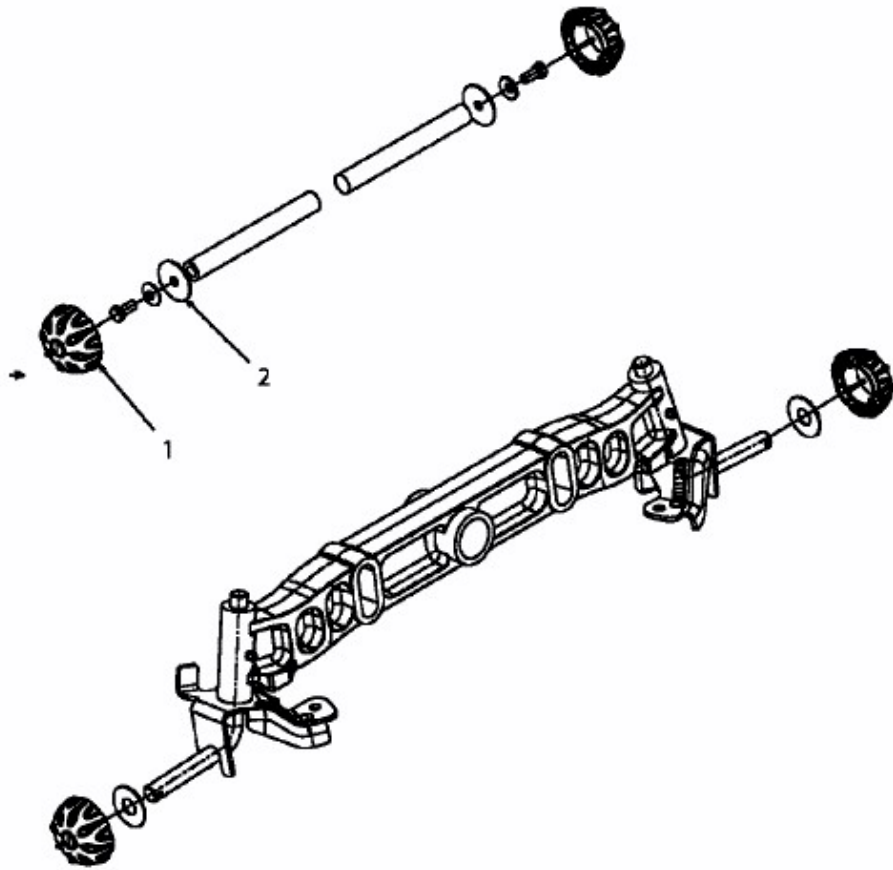

DLX 107 SA > 13AA606G690 (2004) > RADKAPPEN AB 15.11.2006

E3-02202A-01