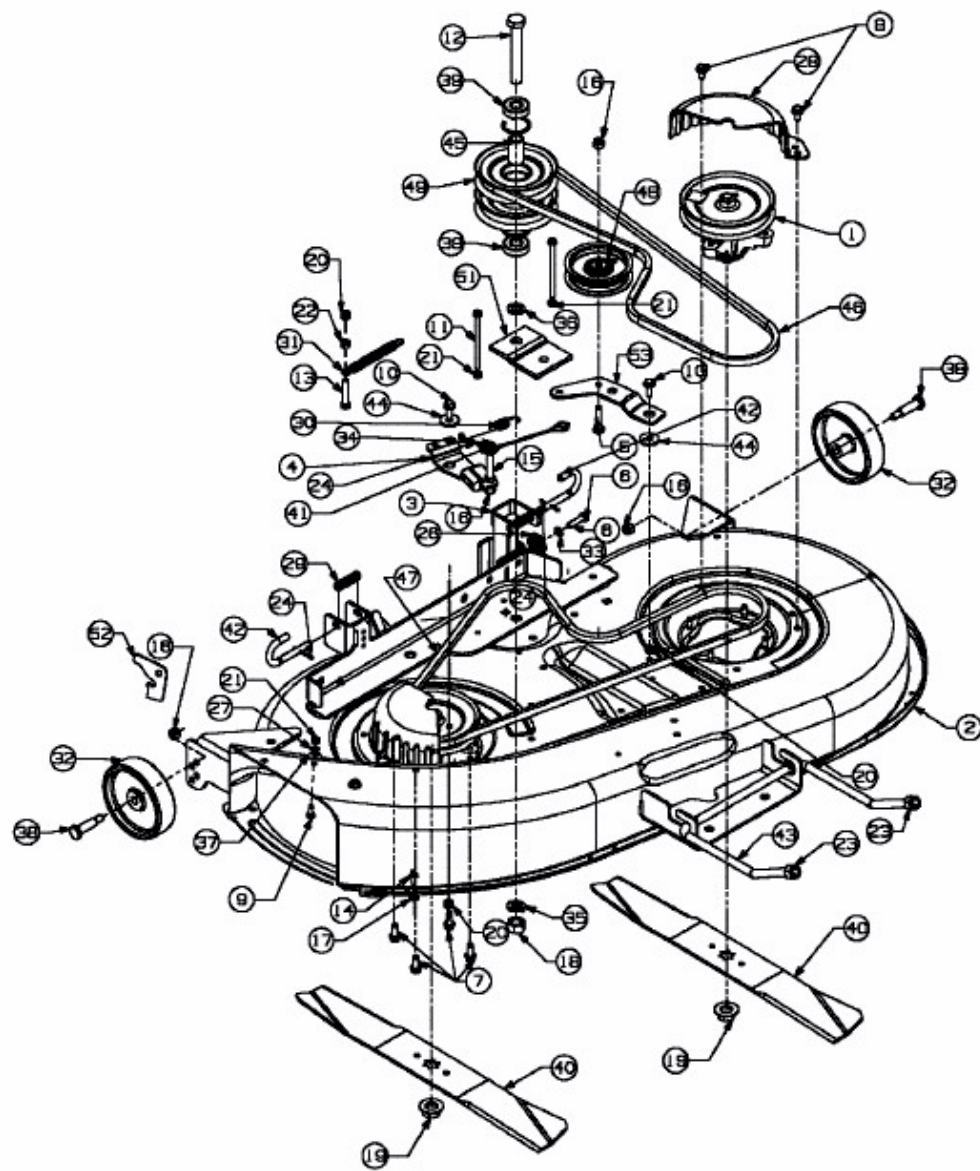

DLX 107 SA > 13AA606G690 (2004) > MÄHWERK G (42"/107CM)

E3-02259A-01