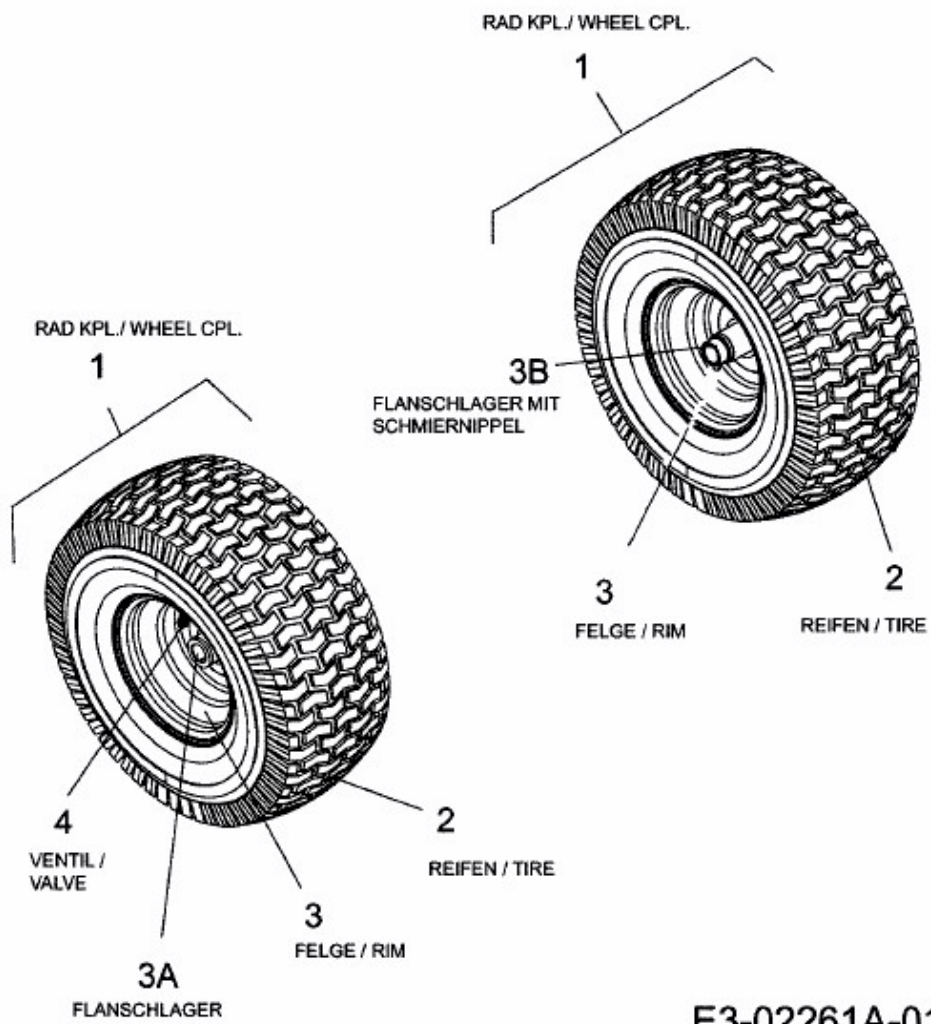

DLX 107 SA > 13AA606G690 (2004) > RÄDER VORNE 15X6

E3-02261A-01