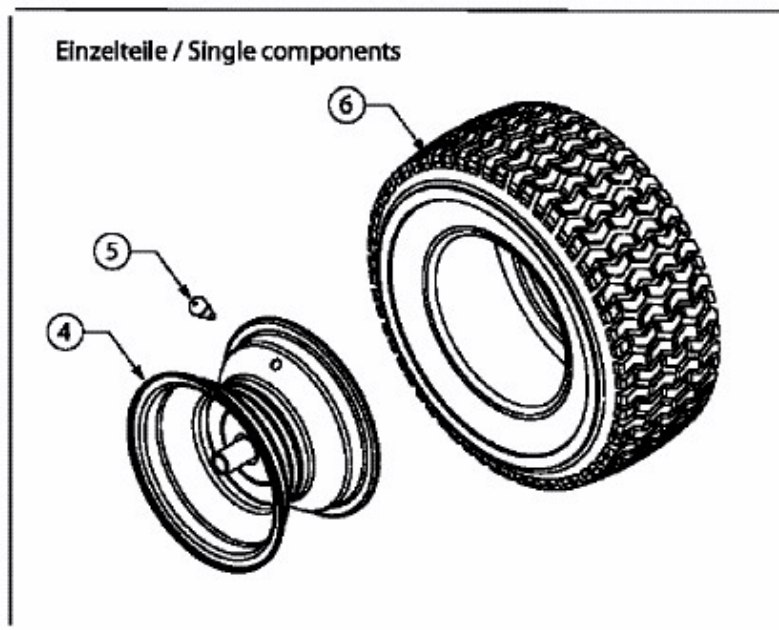

DLX 96 SA > 13AA606F690 (2004) > RÄDER HINTEN 20X8

E3-02204A-01