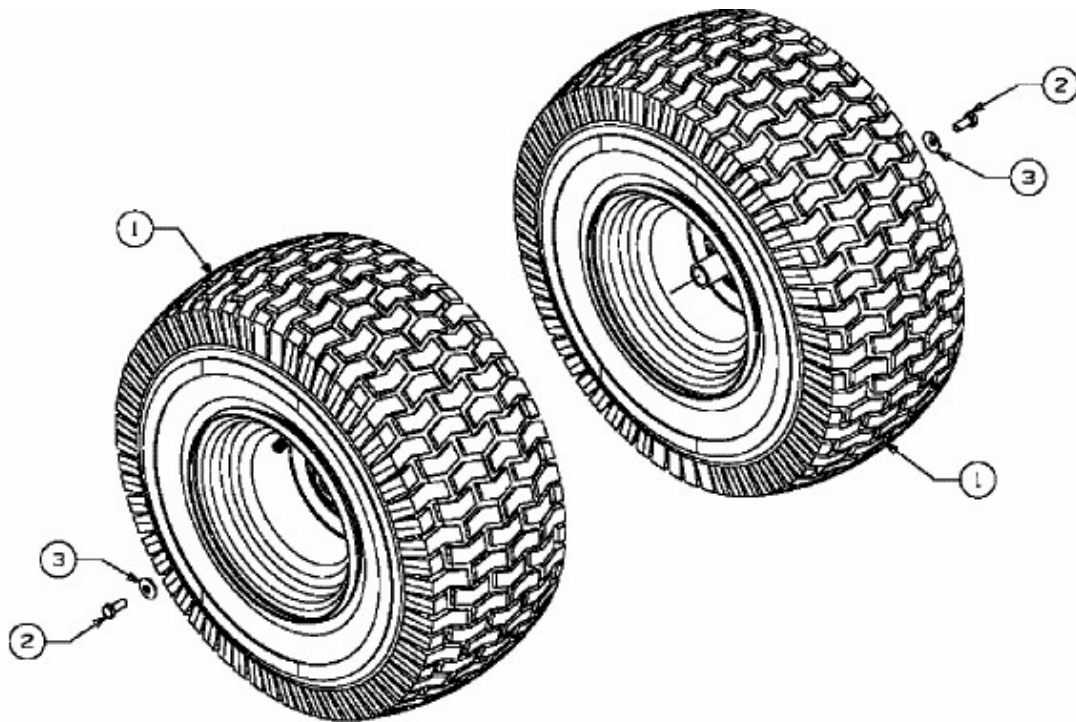

DLX 96 SA > 13AA606F690 (2004) > RÄDER HINTEN 20X8

E3-02204A-01