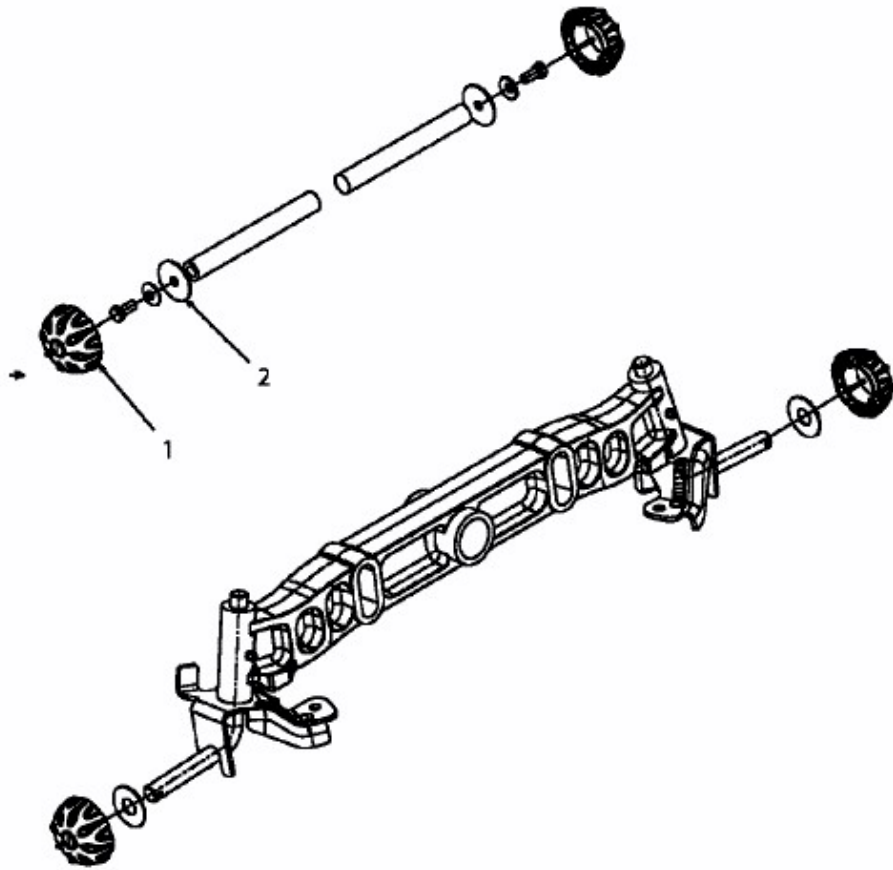

DLX 96 SA > 13AA606F690 (2004) > RADKAPPEN AB 15.11.2006

E3-02202A-01