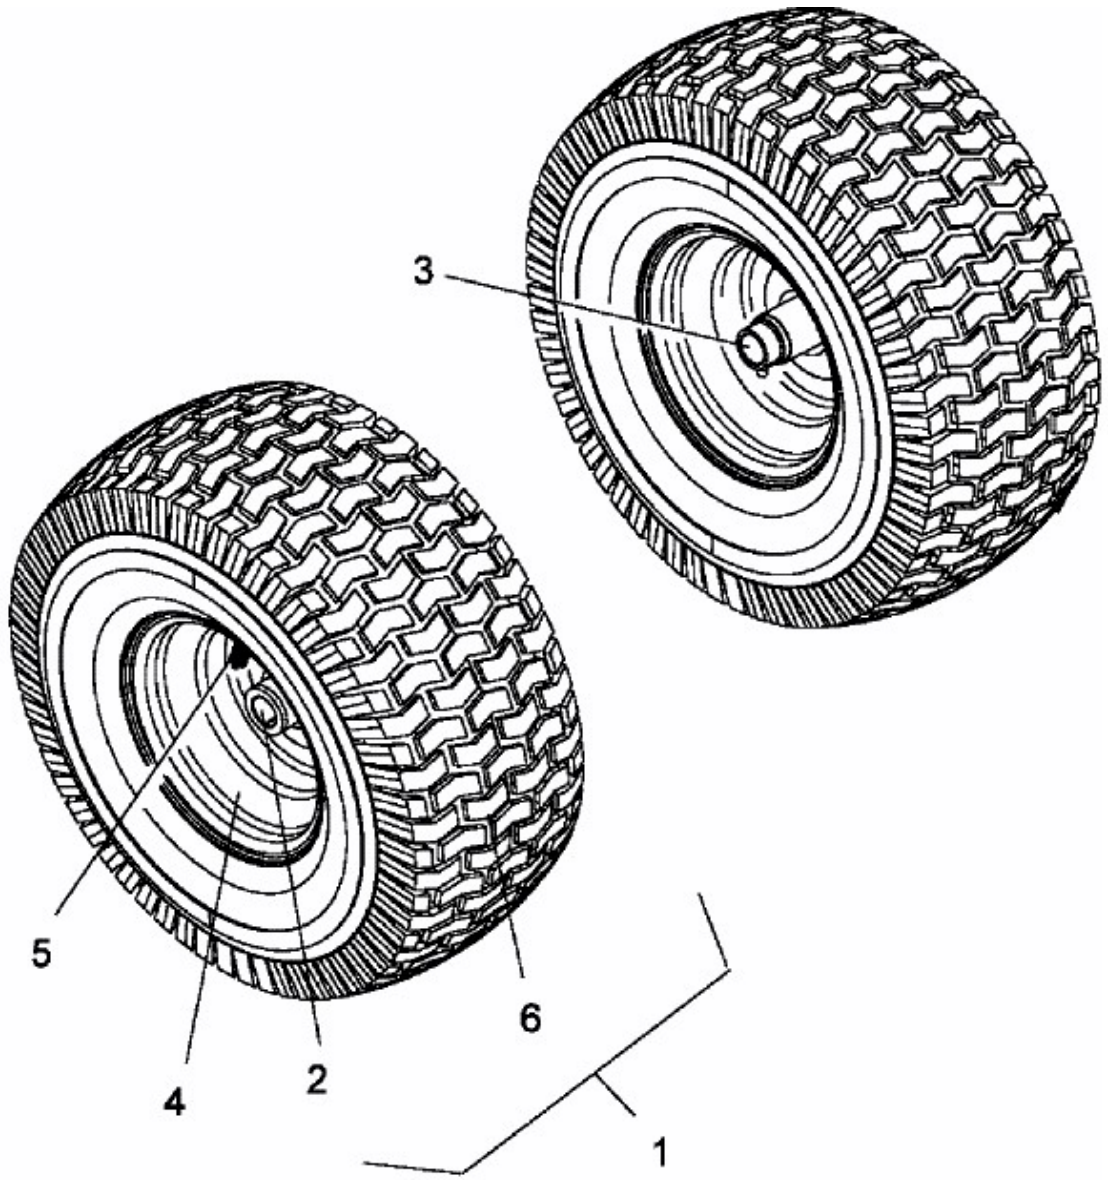

DLX 96 SA > 13AA606F690 (2004) > RÄDER VORNE 15X6

E3-02203A-01