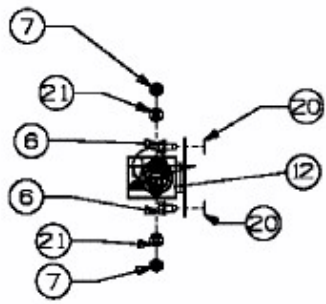

DLX 96 SA > 13AA606F690 (2004) > ELEKTROTEILE

NICHT ABGEBILDET / NOT SHOWN

2	KABELSTRANG KOMPL. HARNESSE ELECTRIC
---	---

NOTE: MANUAL PTO SWITCH HARDWARE IS IN THE PTO GROUPS

E3-02209A-01