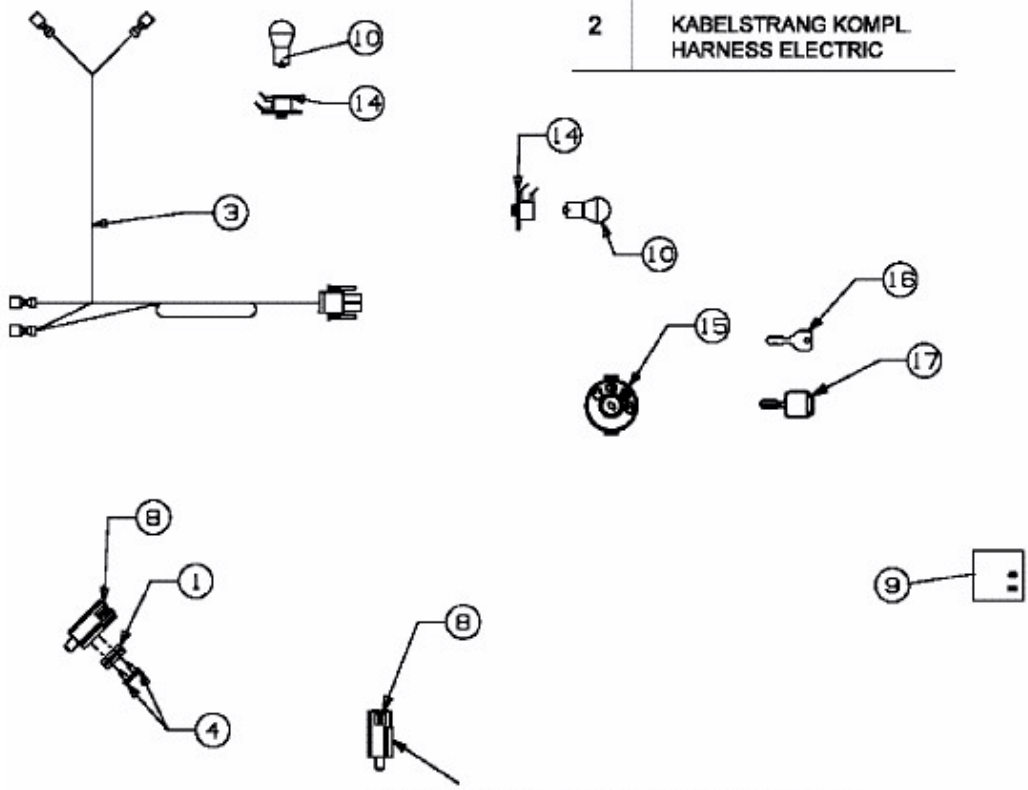

DLX 96 SA > 13AA606F690 (2004) > ELEKTROTEILE

NICHT ABGEBILDET / NOT SHOWN

2	KABELSTRANG KOMPL. HARNESSE ELECTRIC
---	---

NOTE: MANUAL PTO SWITCH HARDWARE IS IN THE PTO GROUPS

E3-02209A-01