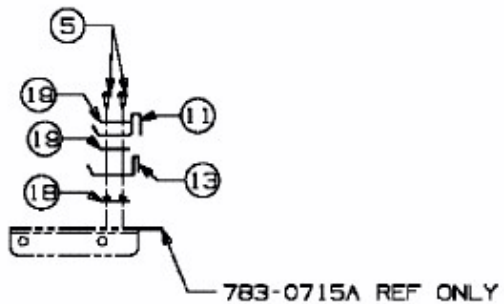

DLX 96 SA > 13AA606F690 (2004) > ELEKTROTEILE

NICHT ABGEBILDET / NOT SHOWN

2	KABELSTRANG KOMPL. HARNESSE ELECTRIC
---	---

NOTE: MANUAL PTO SWITCH HARDWARE IS IN THE PTO GROUPS

E3-02209A-01