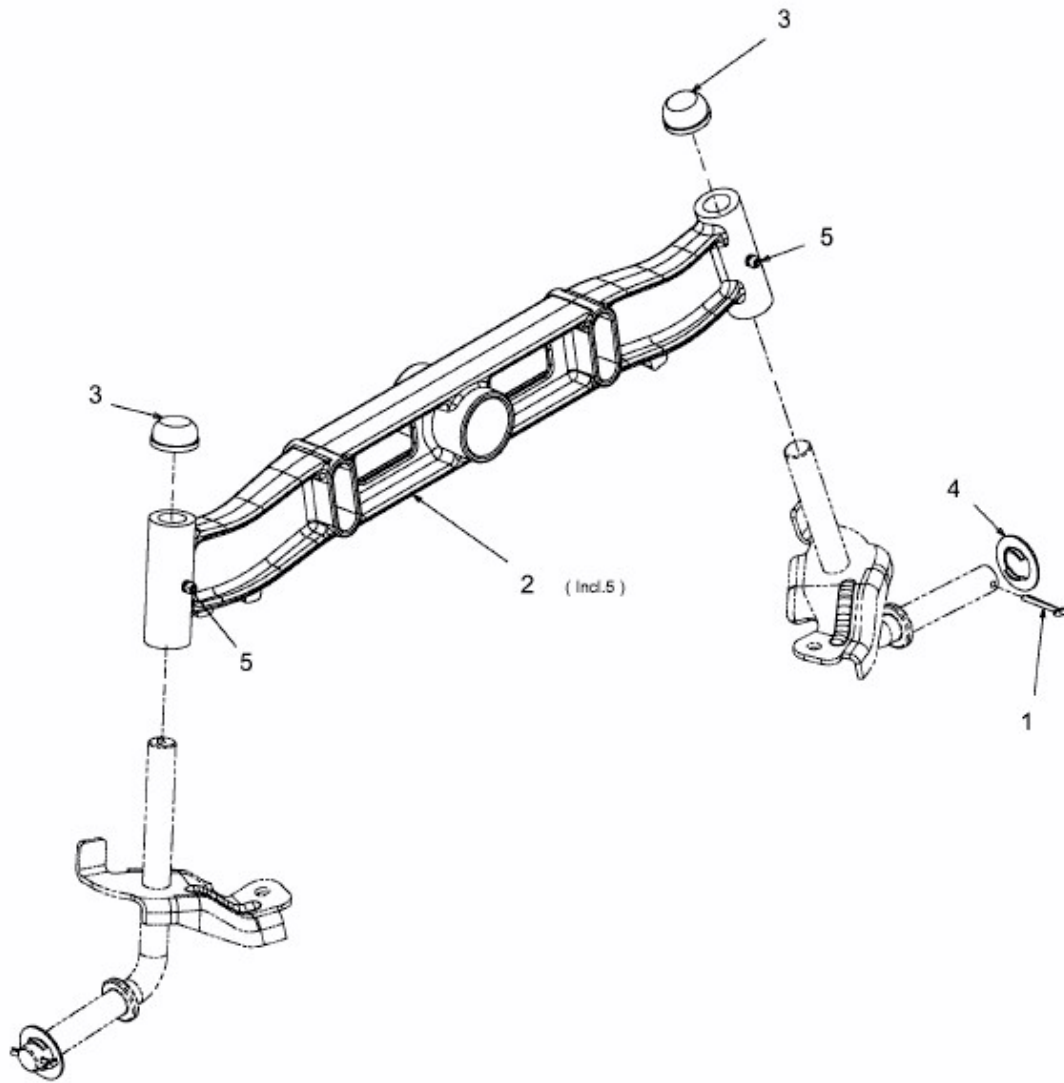

DLX 96 SA > 13AA606F690 (2004) > VORDERACHSE

E3-02205A-01