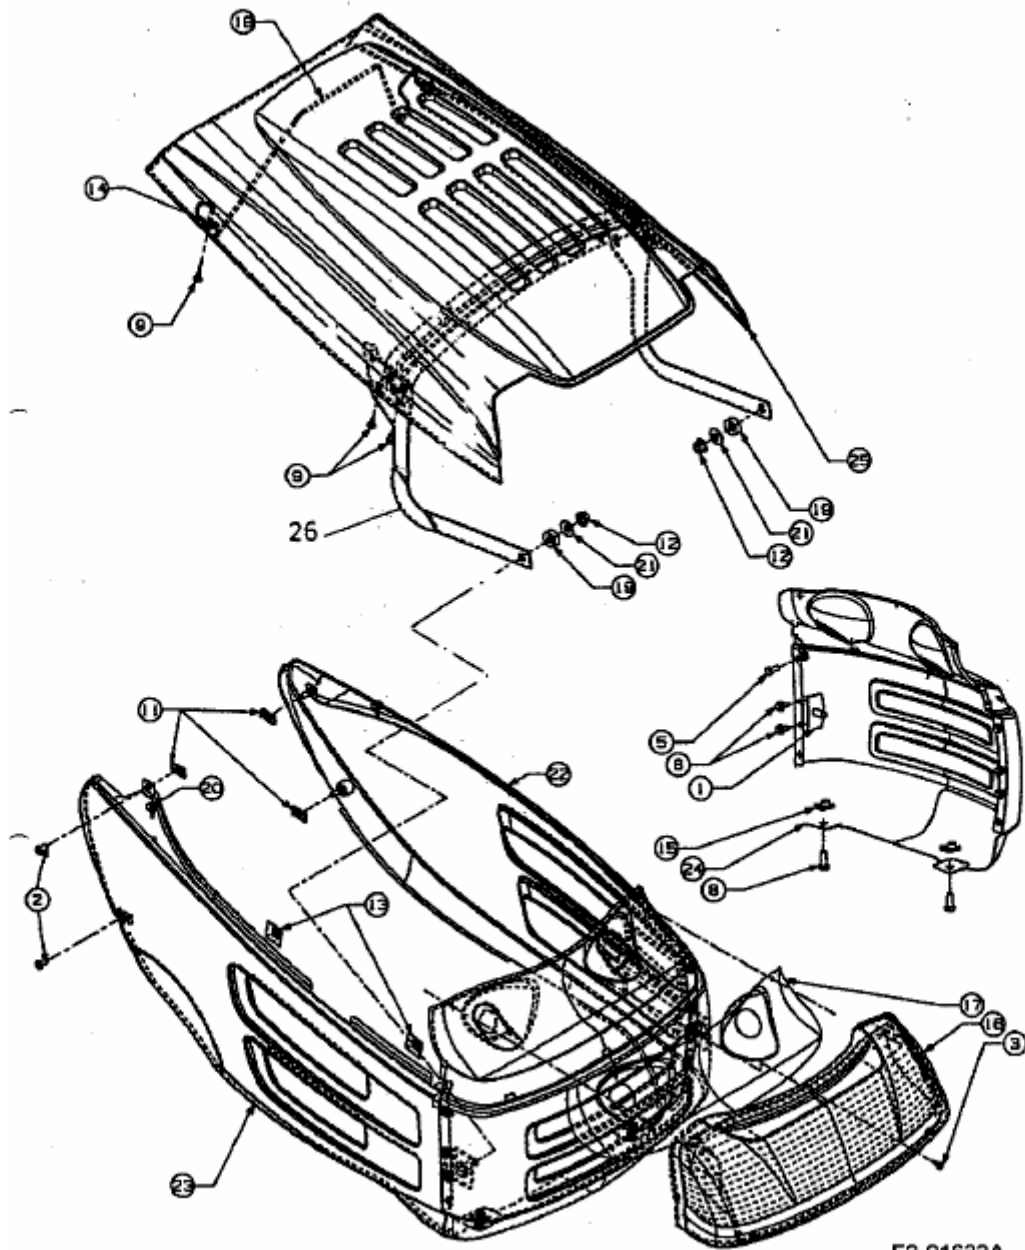

500er Serie Hood, Grill 8-Style w/Latch

E3-01633A