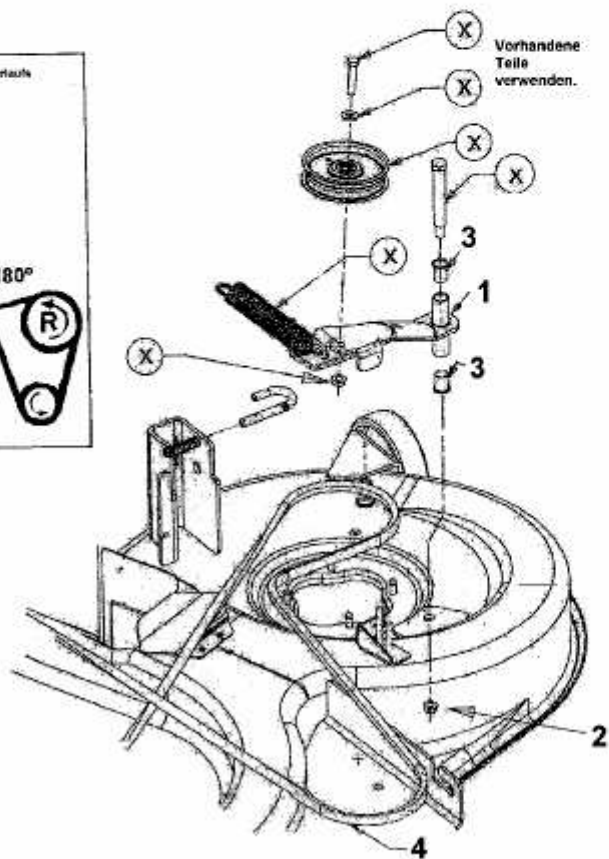

703 > 13AA489E611 (2004) > UMBAUKIT SPANNARM KEILRIEMEN MÄHWERK E

VISION Baureihe mit 92cm/36" Heckauswurf-Mähwerk

Stärkerer Keilriemen und neuer Spannarm;

Kit 753-04933

E3-02072A-02