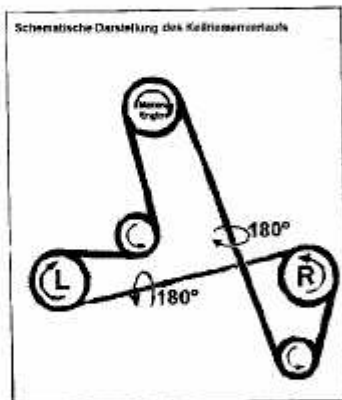

703 > 13AA489E611 (2004) > UMBAUKIT SPANNARM KEILRIEMEN MÄHWERK E

VISION Baureihe mit 92cm/36" Heckauswurf-Mähwerk

Stärkerer Keilriemen und neuer Spannarm;

Kit 753-04933

E3-02072A-02