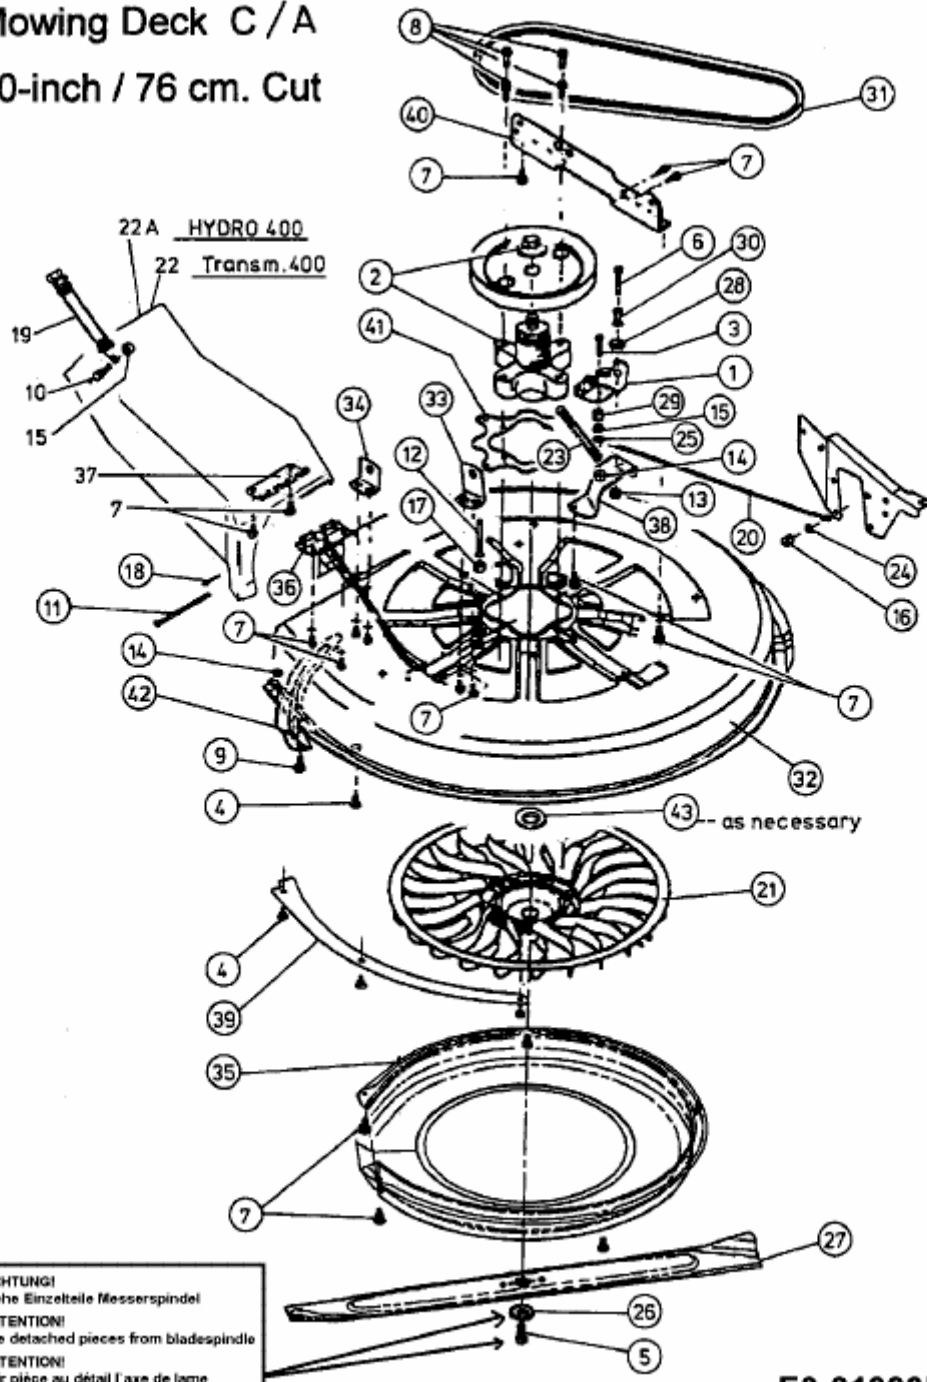

Mowing Deck C / A 30-inch / 76 cm. Cut

ACHTUNG!
 Siehe Einzelteile Messerspindel
ATTENTION!
 See detached pieces from bladespindle
ATTENTION!
 voir pièce au détail l'axe de lame

E3-01303B-01