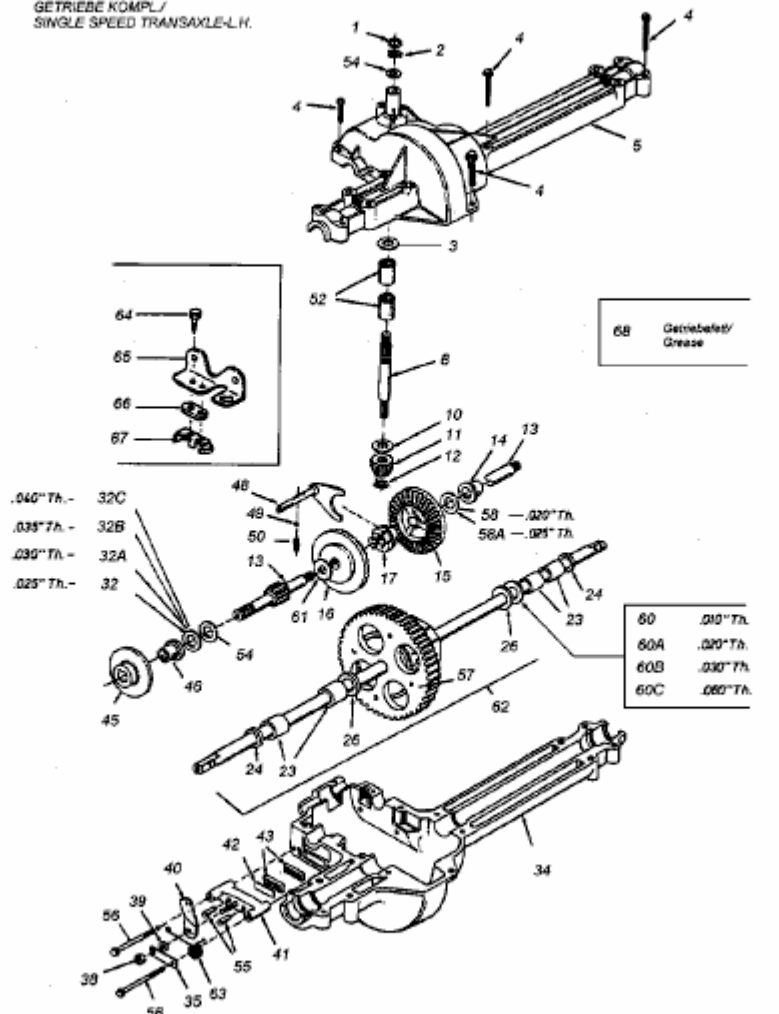

**618-0556**

NUR FÜR 400-ER TRAKTOREN MIT 'E'-DECK  
 FOR RIDER WITH MOWING DECK 'E' ONLY  
 GETRIEBE KOMPL./  
 SINGLE SPEED TRANSAXLE-L.H.

Getriebe Kompl./  
 Single Speed Transaxle 69

E3-01525B-01