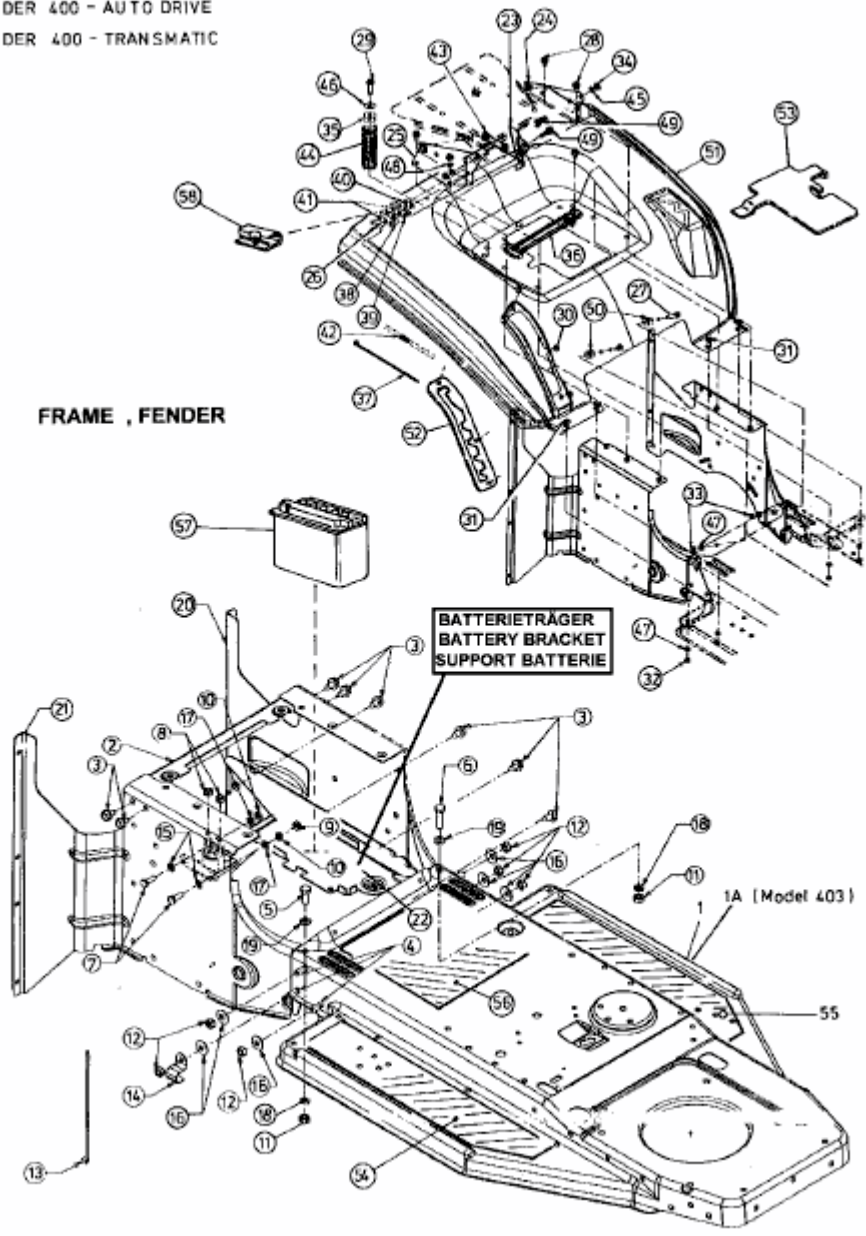

JE 130 > 13AA478E678 (2001) > BATTERIE, RAHMEN, SITZWANNE

RIDER 400 - AUTO DRIVE
RIDER 400 - TRANSMATIC

E3-01438 C