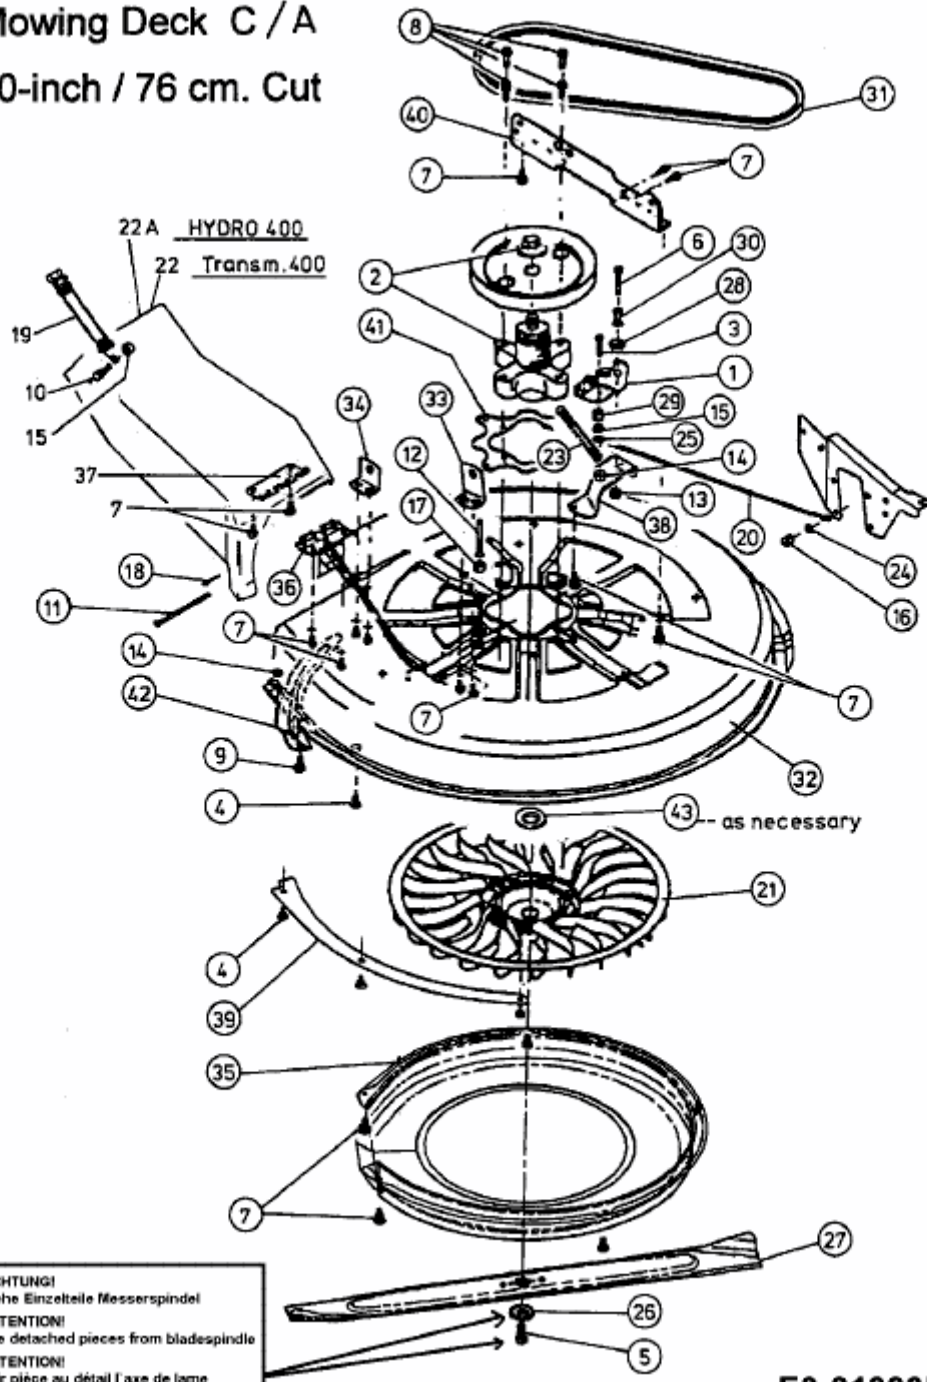

604 > 13AA478C611 (2000) > MÄHWERK C (30"/76CM)

# Mowing Deck C / A 30-inch / 76 cm. Cut

E3-01303B-01