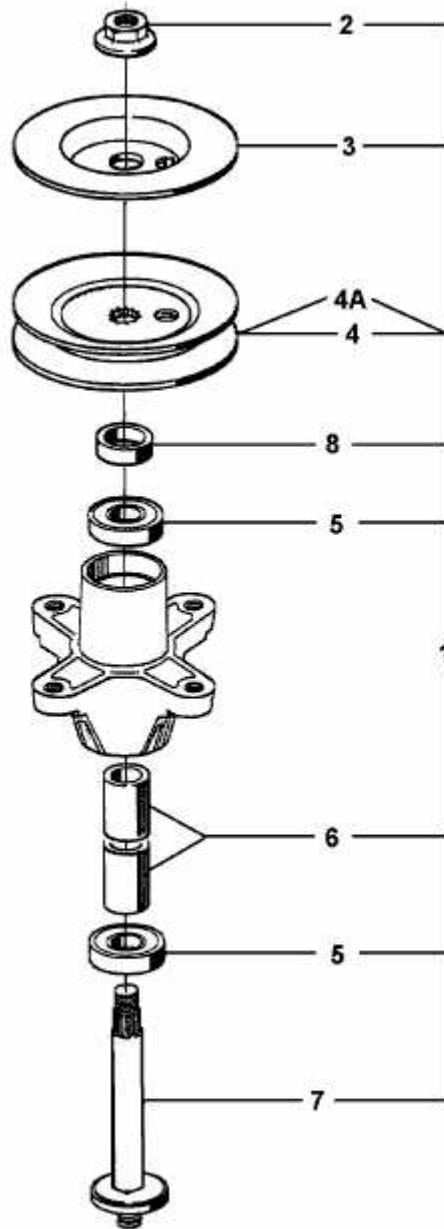

TF 4130 > 13AA474F643 (2001) > MESSERSPINDEL 618-0138A

618-0138A

E3-01269B-01

tsq