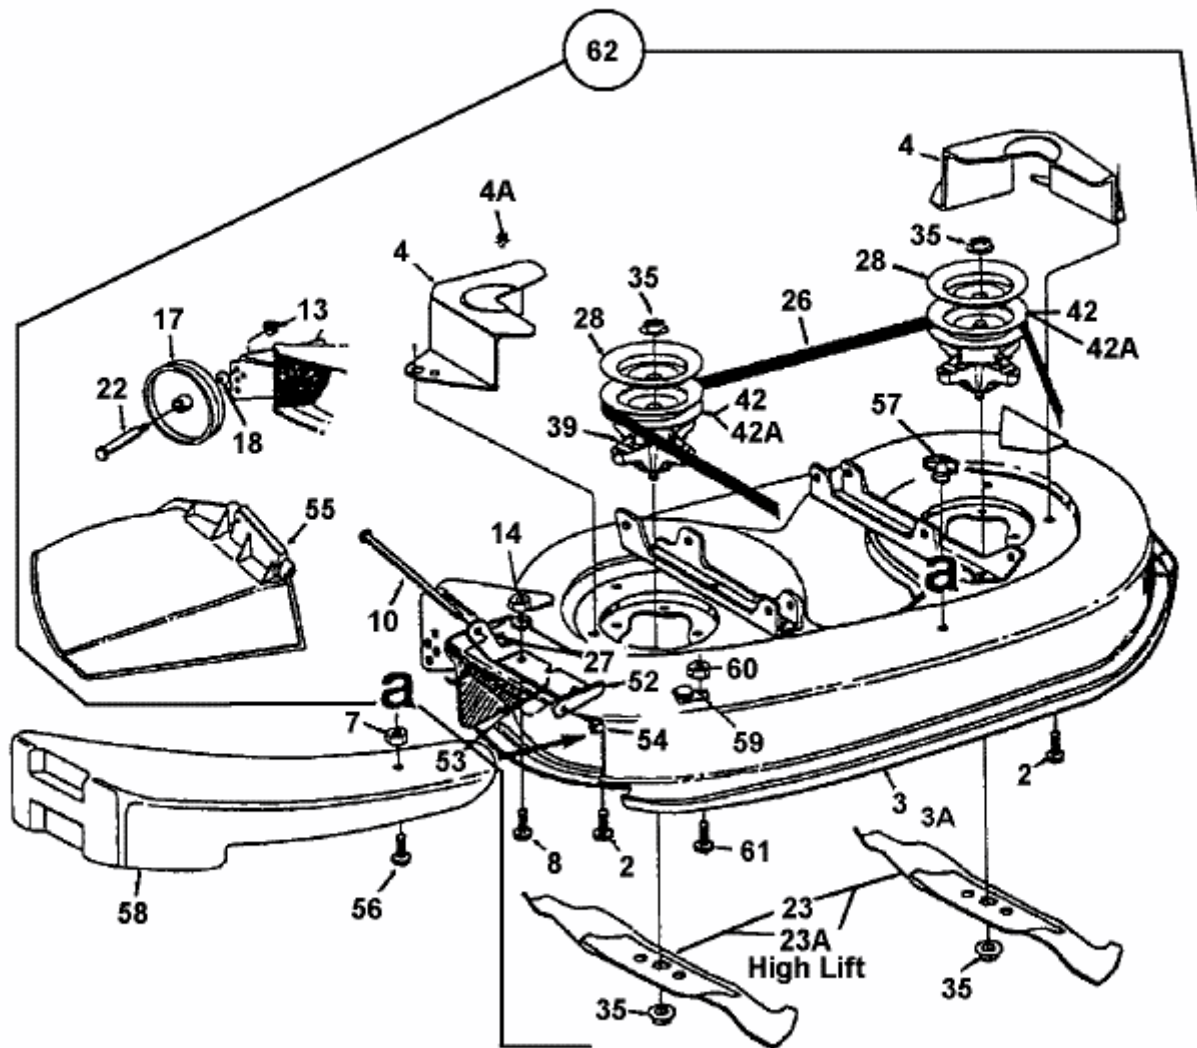

TF 4130 > 13AA474F643 (2001) > MÄHWERK F (38"/96CM)

fag

E3-01392A-01