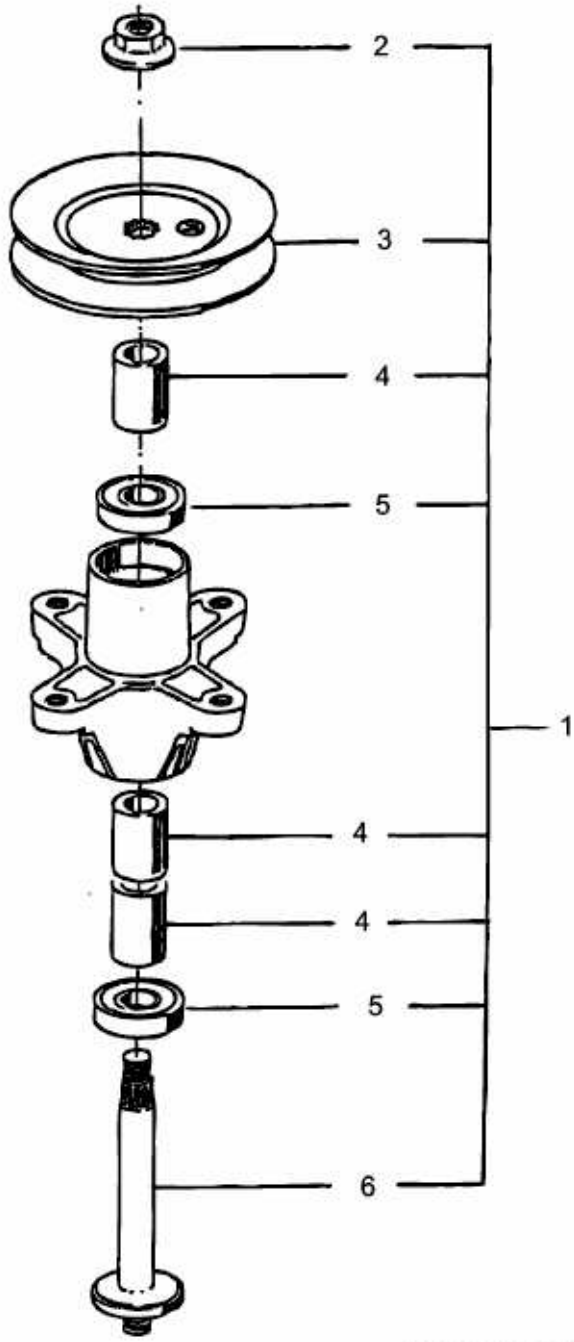

TE 4130 > 13AA474E643 (2001) > MESSERSPINDEL 618-0409

E3-01365A-01