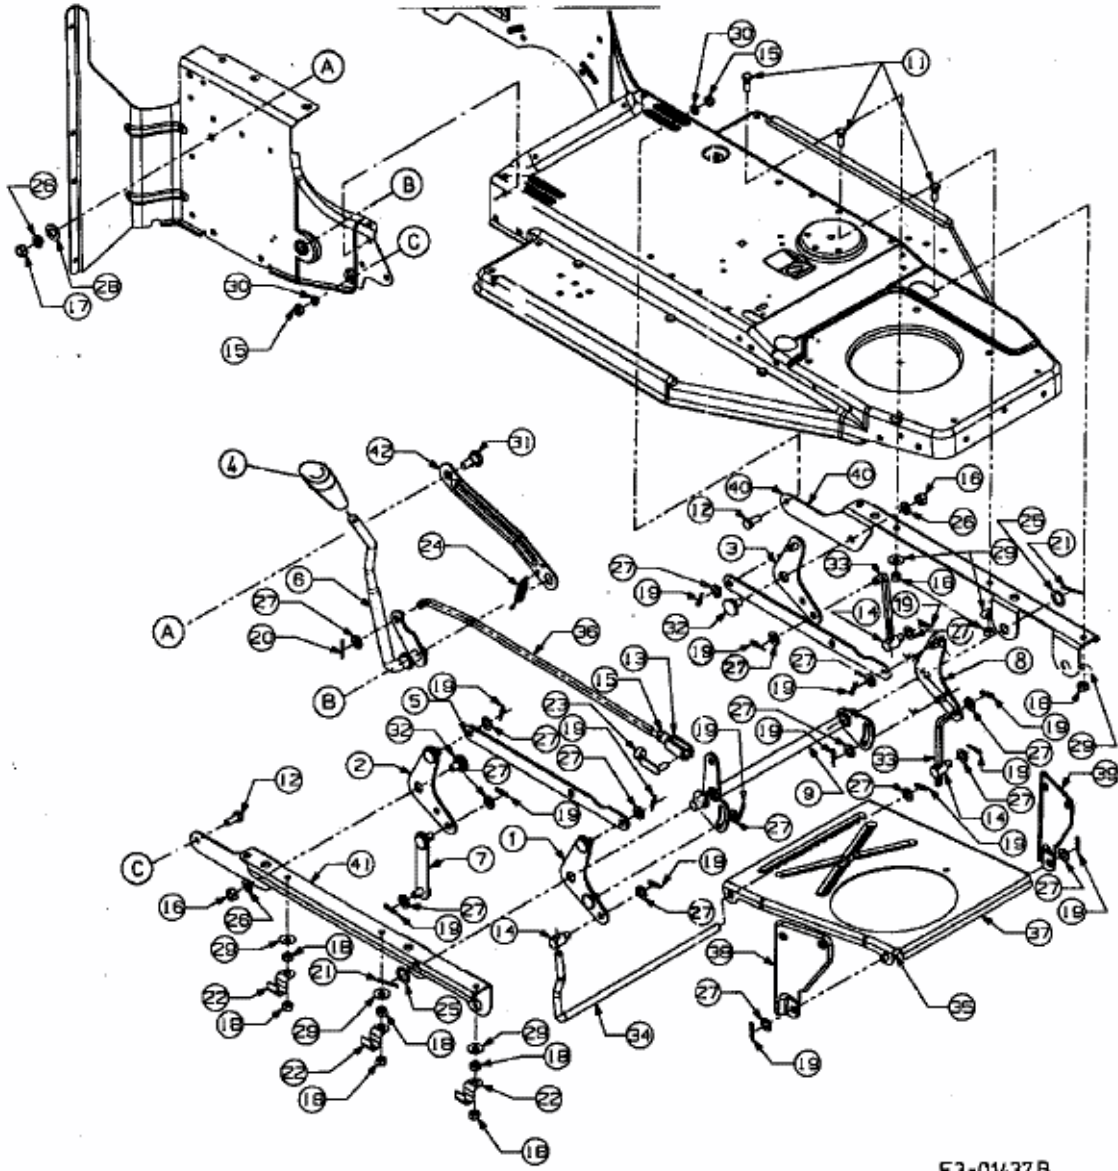

TE 4130 > 13AA474E643 (2001) > MÄHWERKSAUSHEBUNG

# Hndl:Lift

## Mowing Deck E ( 36" / 92 CM )

RIDER 400- TRANSMATIC

RIDER 400- AUTO DRIVE

E3-01437 B