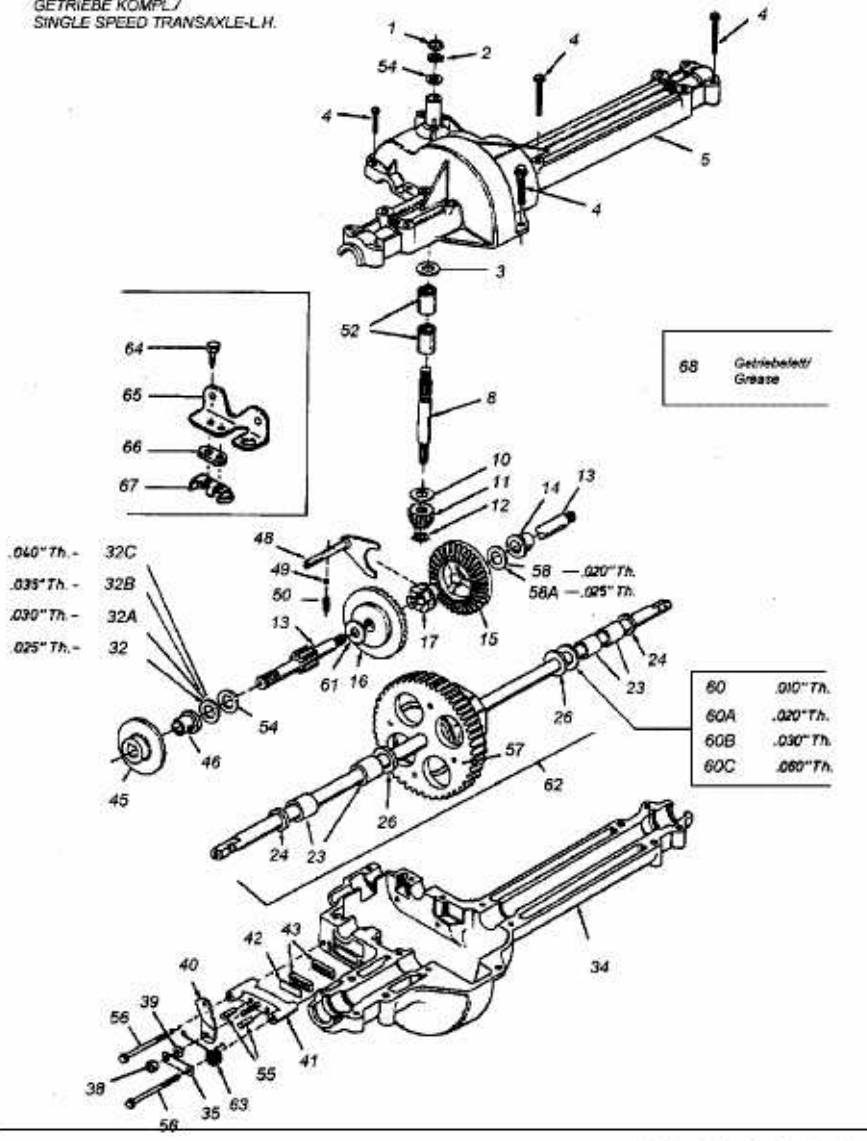

TE 4130 > 13AA474E643 (2001) > GETRIEBE 618-0556

618-0556

NUR FÜR 400-ER TRAKTOREN MIT 'E'-DECK
FOR RIDER WITH MOWING DECK 'E' ONLY
GETRIEBE KOMPL./
SINGLE SPEED TRANSAXLE-L.H.

Getriebe kompl./
Single Speed Transaxle 69

E3-01525B-01