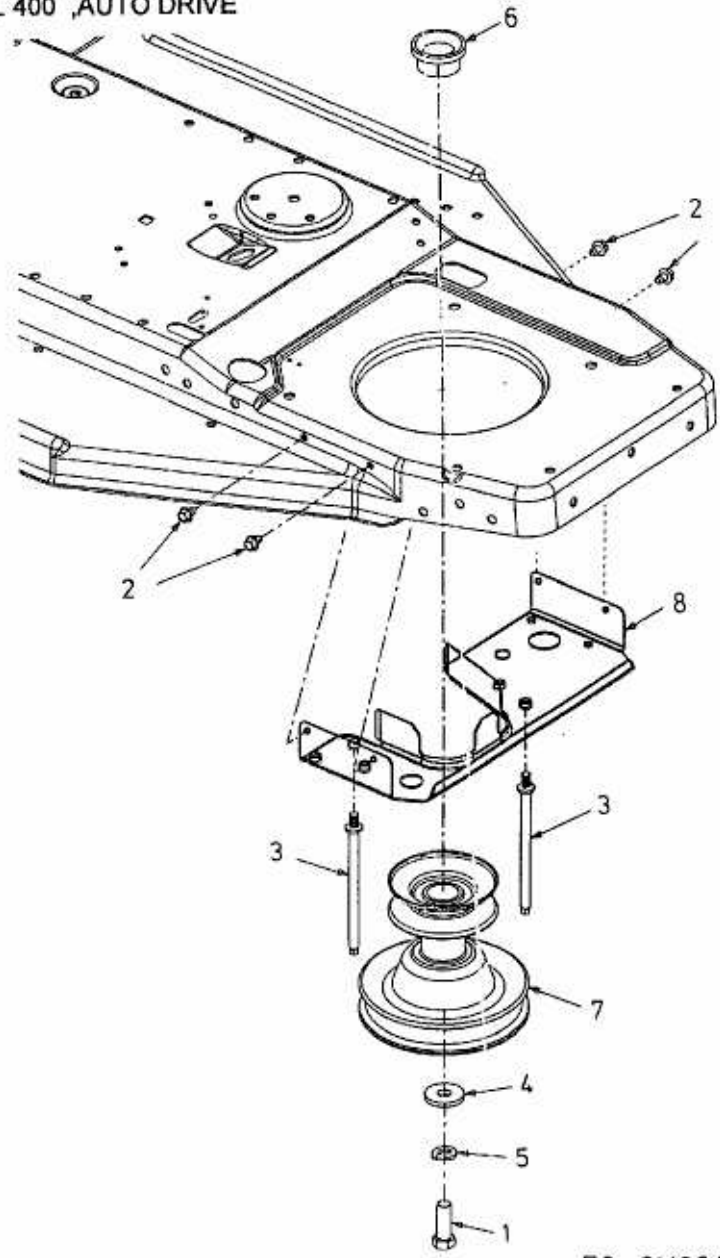

TE 4130 > 13AA474E643 (2001) > MOTORKEILRIEMENSCHLEIBE

Manual PTO

RIDER MODEL 400 ,AUTO DRIVE

E3-01436 B