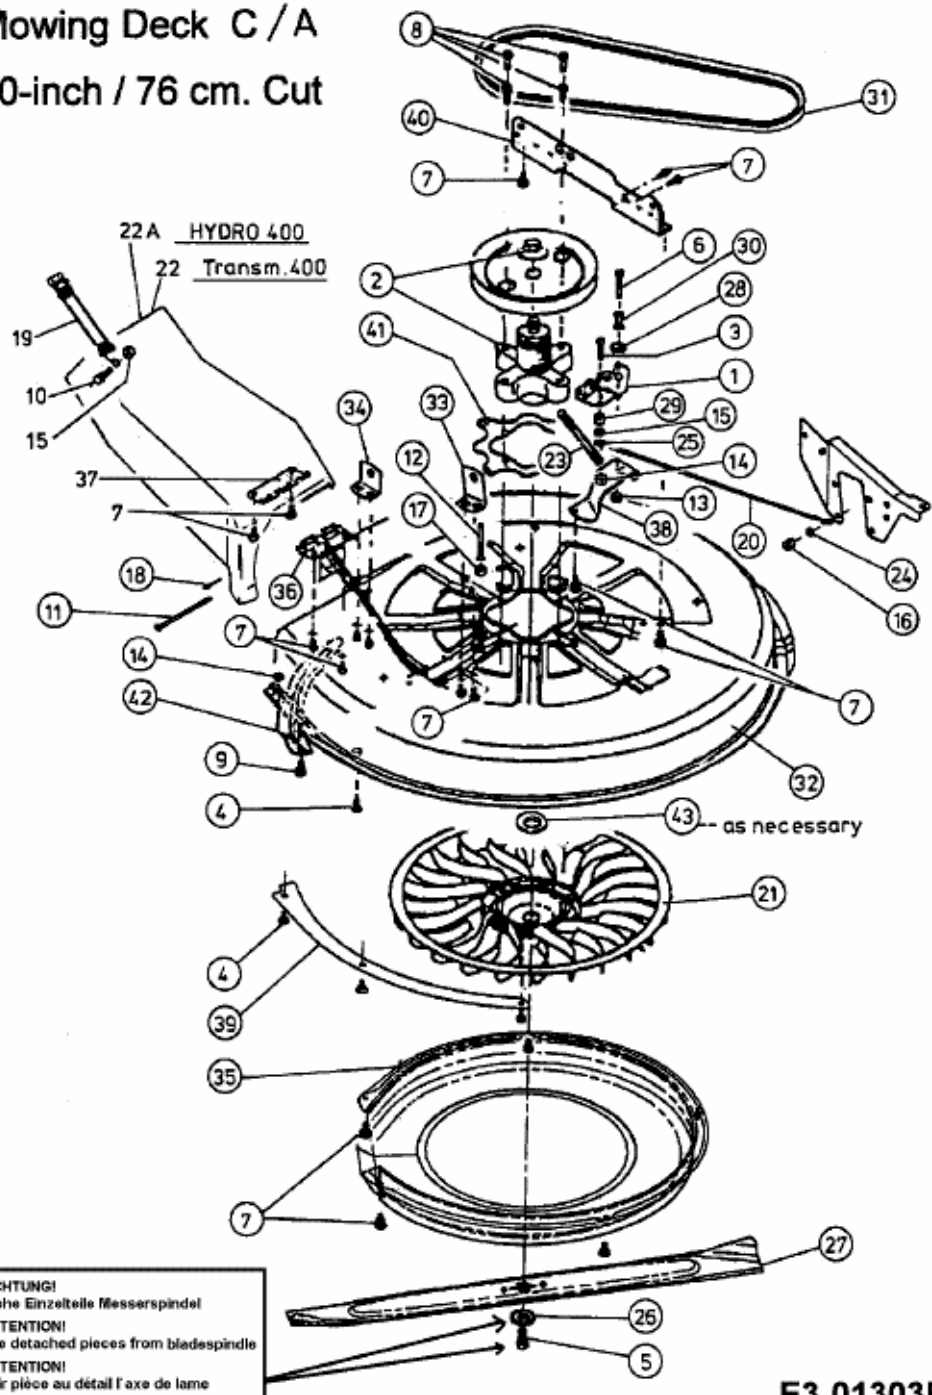

TA 4130 > 13AA474A643 (2001) > MÄHWERK C (30"/76CM)

Mowing Deck C / A 30-inch / 76 cm. Cut

ACHTUNG!
 Siehe Einzelteile Messerspindel
ATTENTION!
 See detached pieces from bladespindle
ATTENTION!
 voir pièce au détail l'axe de lame

E3-01303B-01