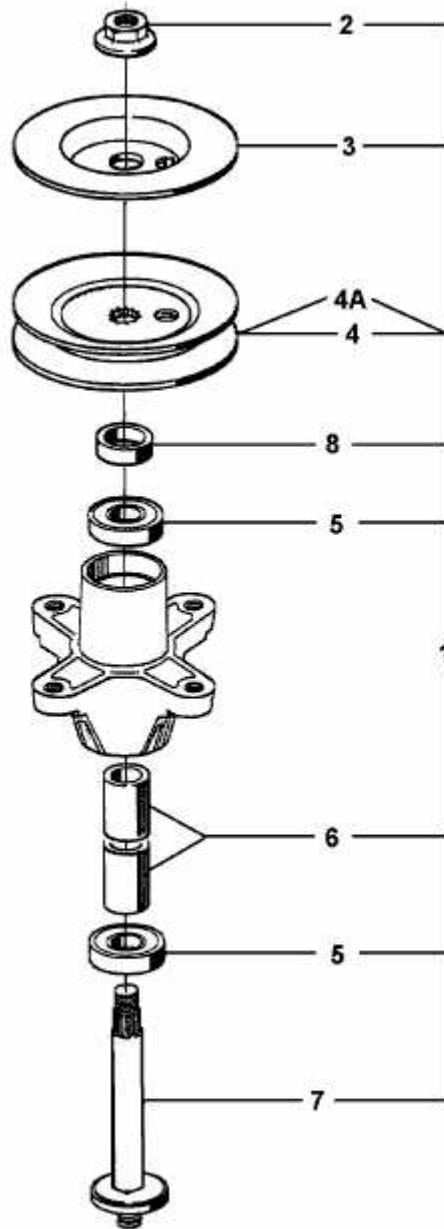

TF 4140 > 13AA473F643 (2000) > MESSERSPINDEL 618-0138A

618-0138A

tsq

E3-01269B-01