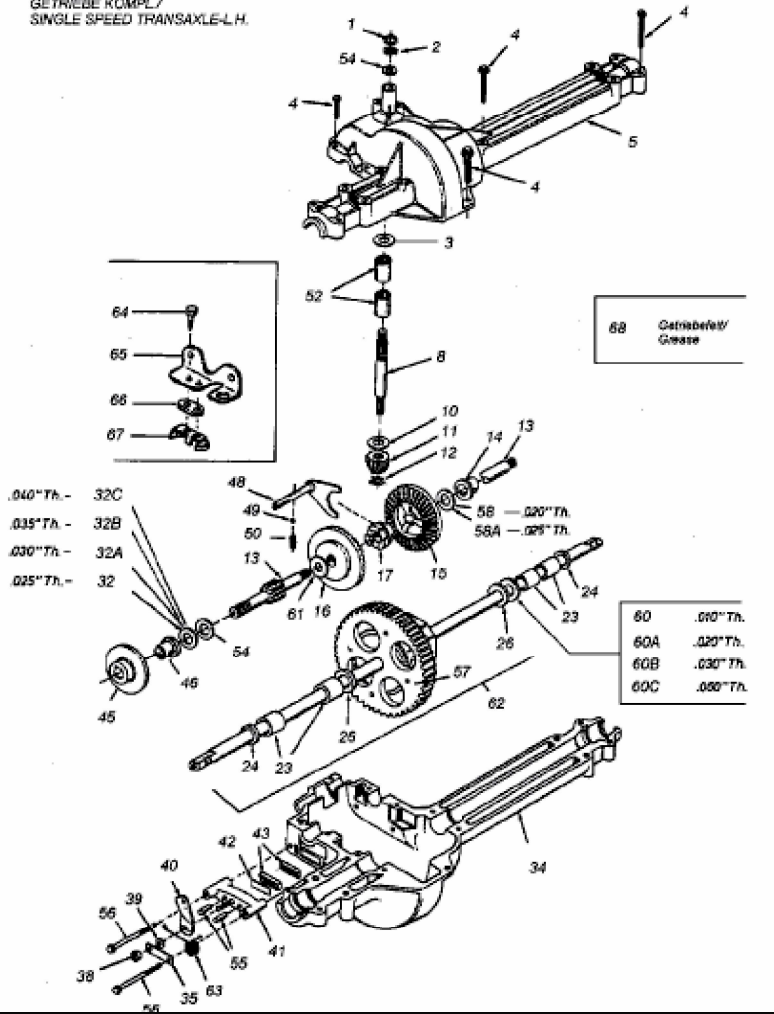

618-0556

NUR FÜR 400-ER TRAKTOREN MIT 'E'-DECK
 FOR RIDER WITH MOWING DECK 'E' ONLY
 GETRIEBE KOMPL./
 SINGLE SPEED TRANSAXLE-L.H.

Getriebe kompl./
 Single Speed Transaxle 69

E3-01525B-01