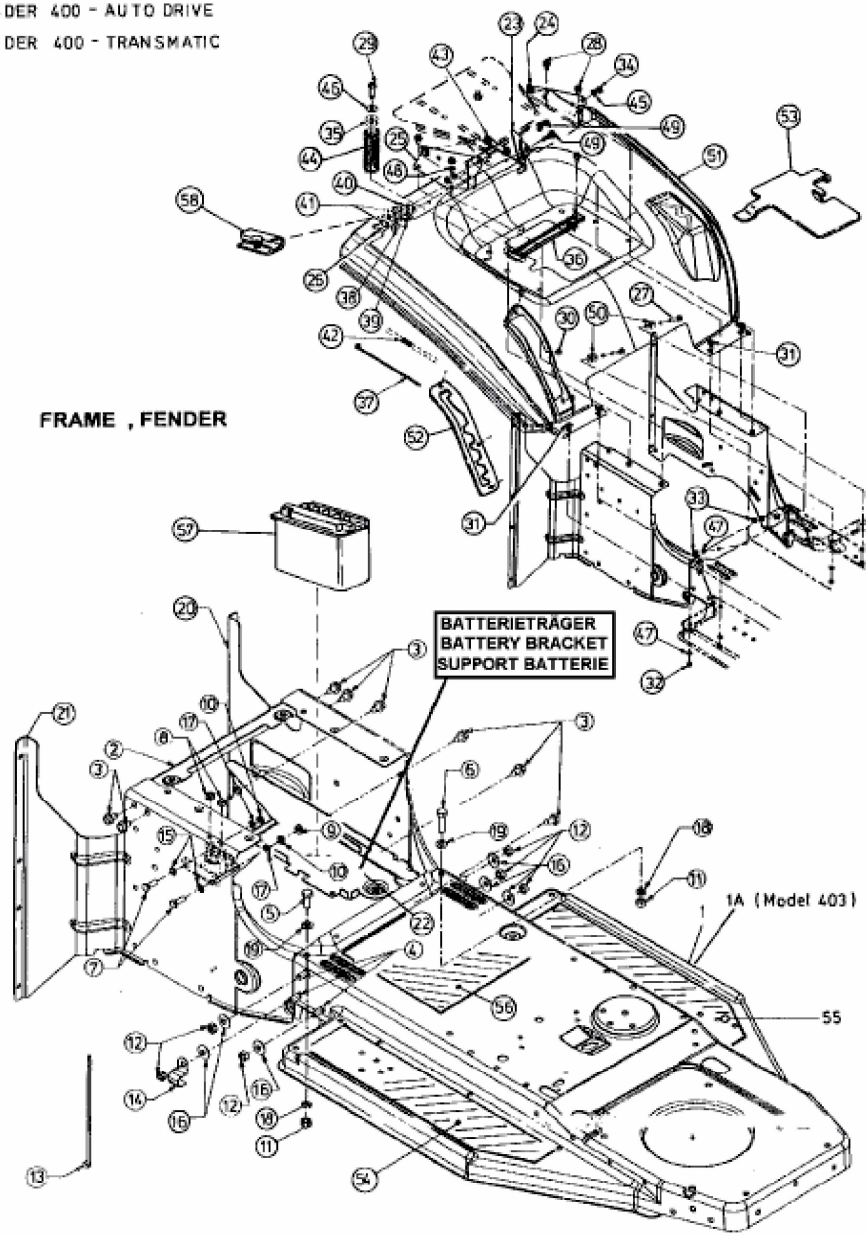

W 13/92 > 13AA473E682 (2000) > BATTERIE, RAHMEN, SITZWANNE

RIDER 400 - AUTO DRIVE
RIDER 400 - TRANSMATIC

E3-01438 C