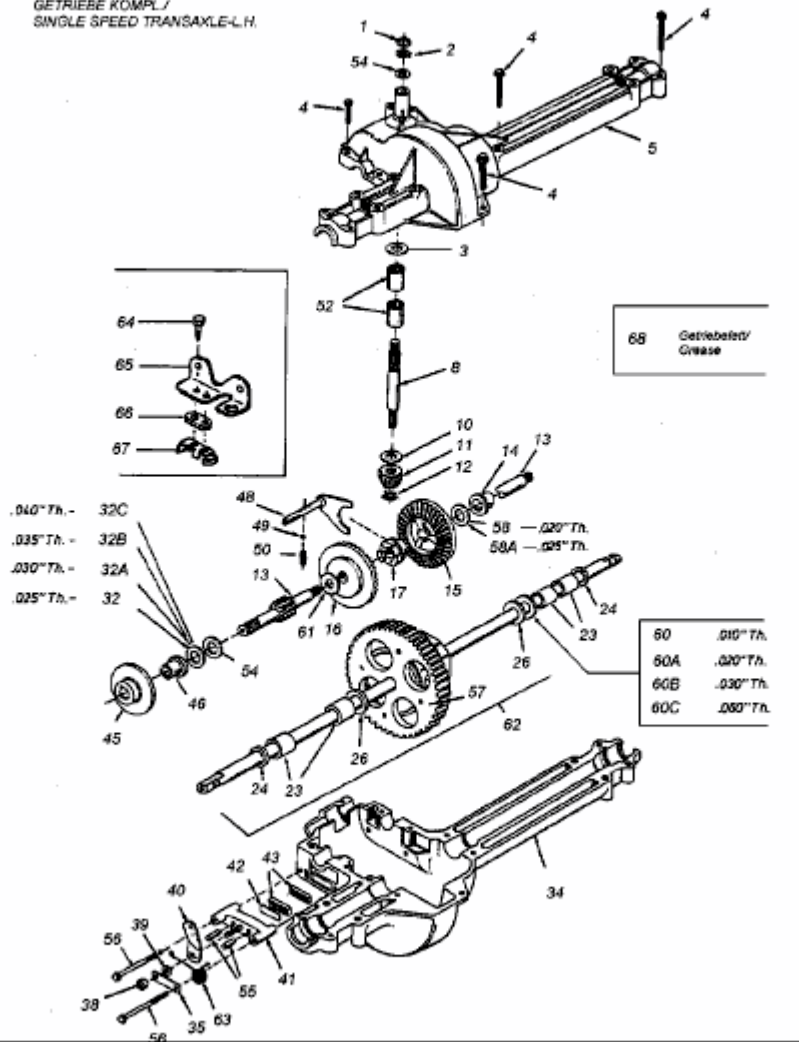

618-0556

NUR FÜR 400-ER TRAKTOREN MIT 'E'-DECK
 FOR RIDER WITH MOWING DECK 'E' ONLY
 GETRIEBE KOMPL./
 SINGLE SPEED TRANSAXLE-L.H.

Getriebe kompl./
 Single Speed Transaxle 69

E3-01525B-01