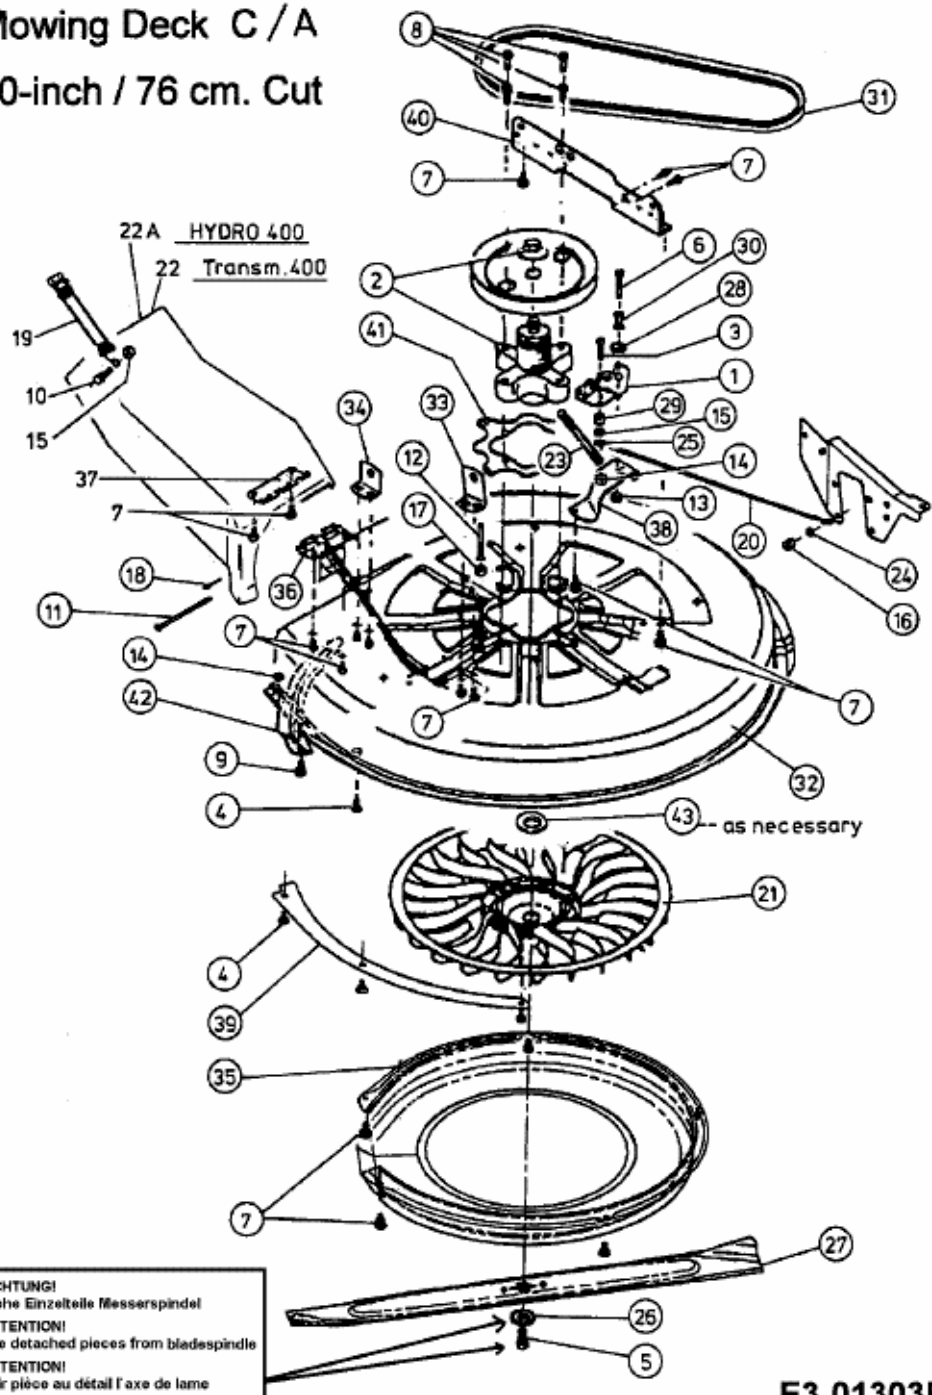

TC 4130 > 13AA473C643 (2000) > MÄHWERK C (30"/76CM)

Mowing Deck C / A 30-inch / 76 cm. Cut

ACHTUNG!
 Siehe Einzelteile Messerspindel
ATTENTION!
 See detached pieces from bladespindle
ATTENTION!
 voir pièce au détail l'axe de lame

E3-01303B-01