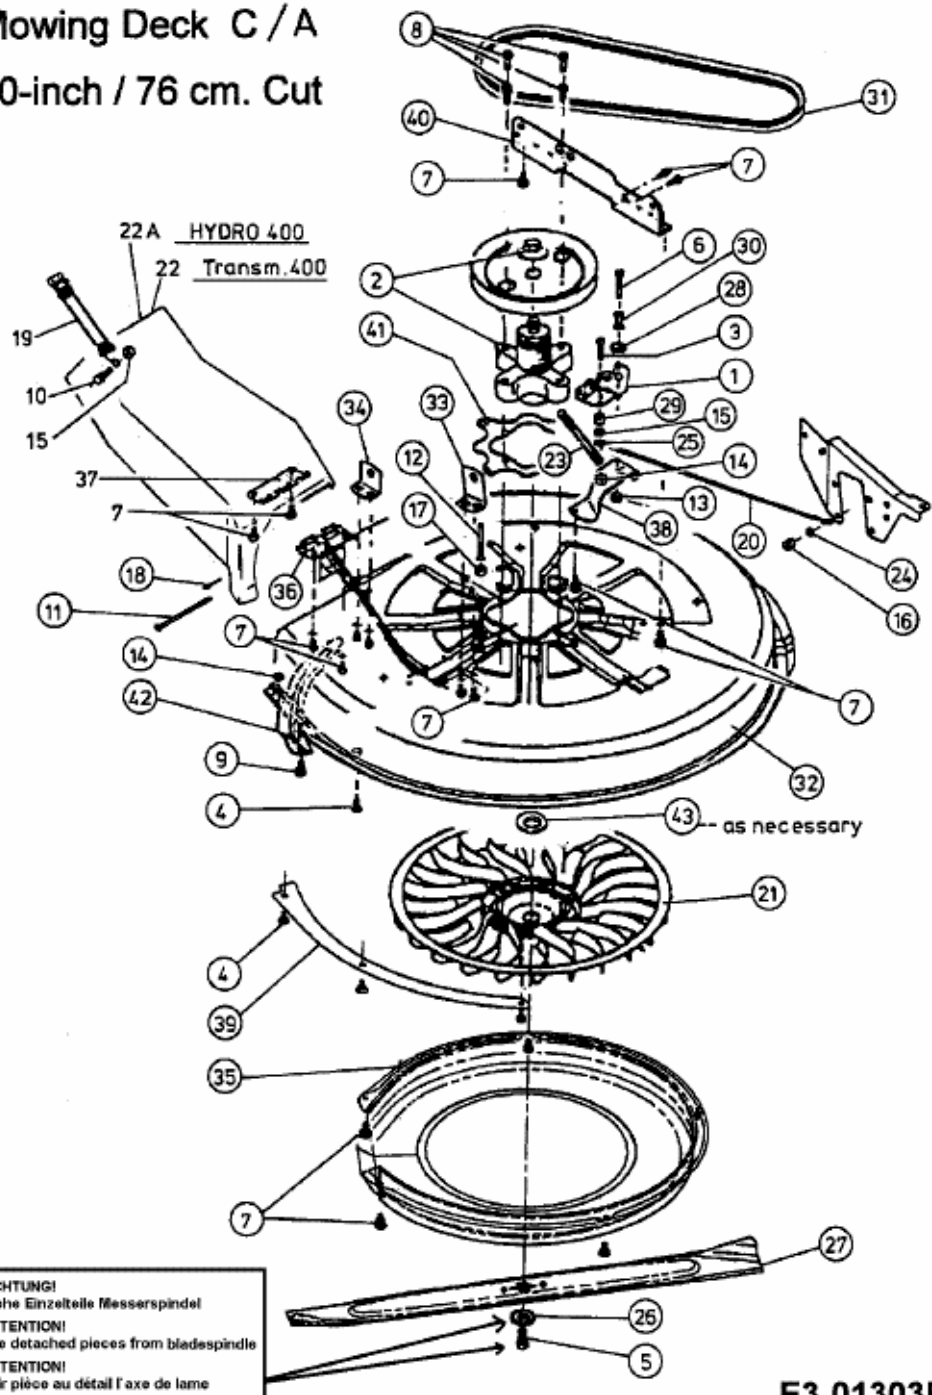

TA 4140 > 13AA473A643 (1998) > MÄHWERK C (30"/76CM)

Mowing Deck C / A 30-inch / 76 cm. Cut

ACHTUNG!
 Siehe Einzelteile Messerspindel
ATTENTION!
 See detached pieces from bladespindle
ATTENTION!
 voir pièce au détail l'axe de lame

E3-01303B-01