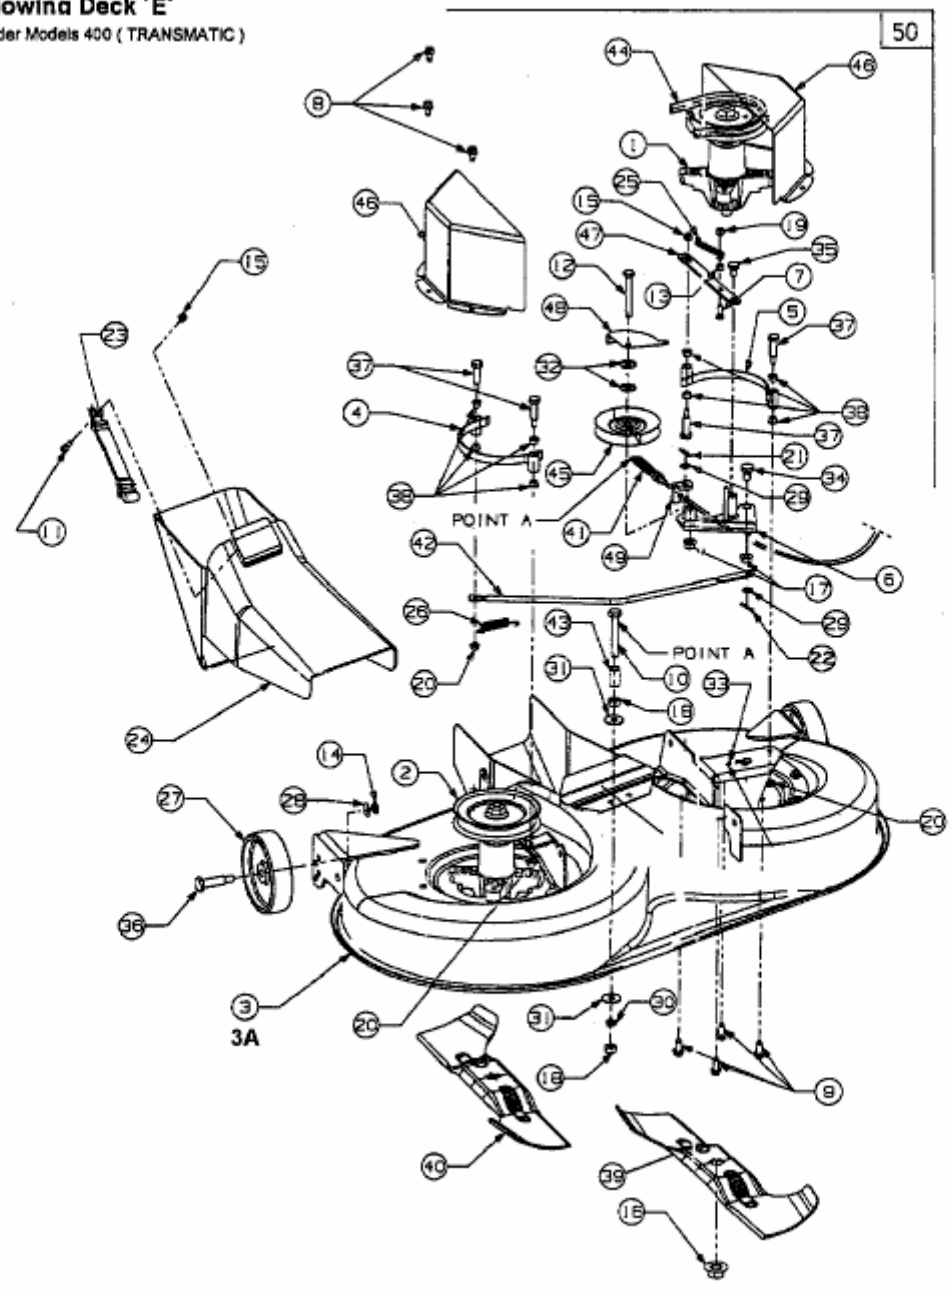

RH 155/92 B > 13AA458E678 (2003) > MÄHWERK E (36"/92CM)

**Mowina Deck 'E'**  
Rider Models 400 ( TRANSMATIC )

50

E3-01434B-01