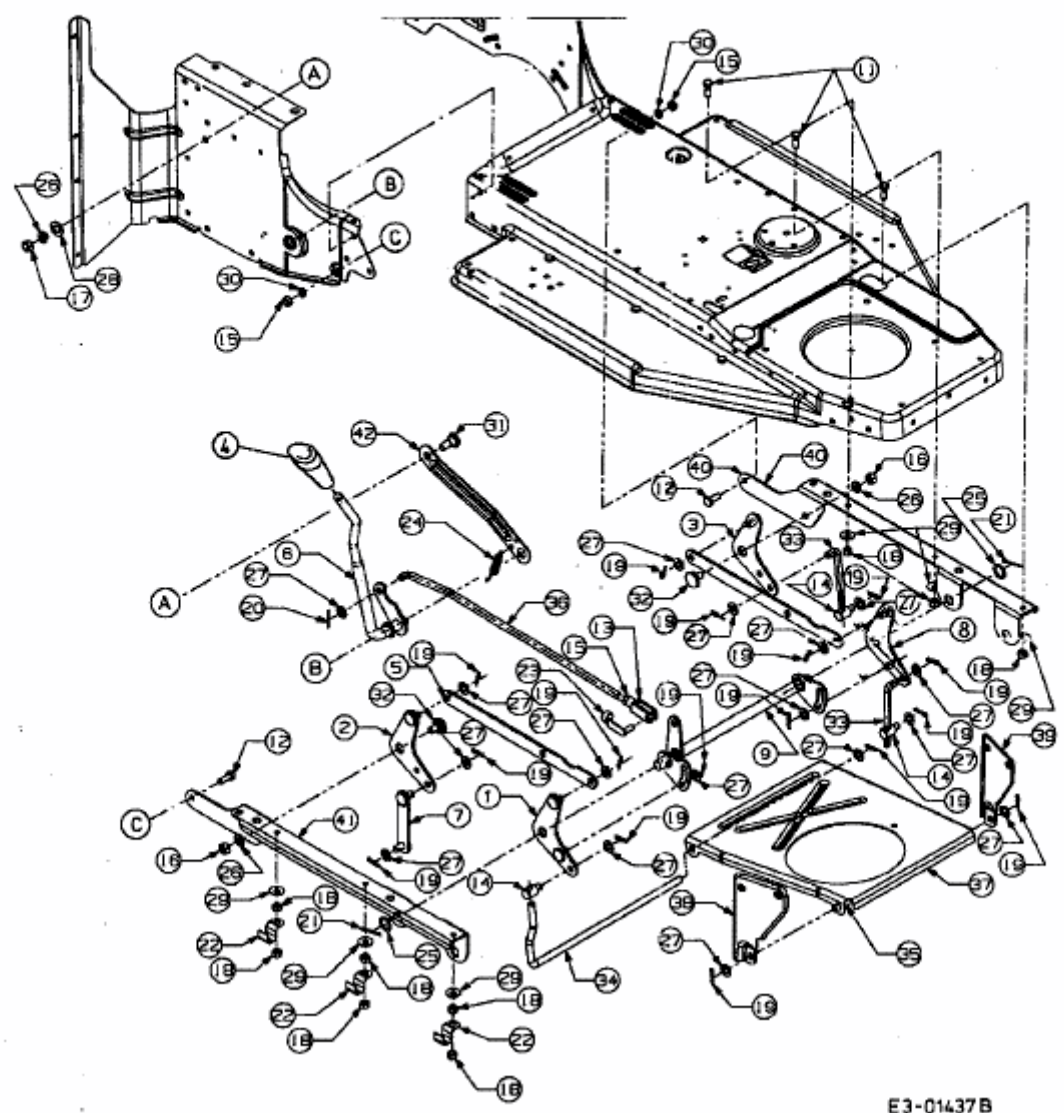

RH 155/92 B > 13AA458E678 (2003) > MÄHWERKSAUSHEBUNG

Hndl:Lift

Mowing Deck E (36" / 92 CM)

RIDER 400- TRANSMATIC

RIDER 400- AUTO DRIVE

E3-01437B