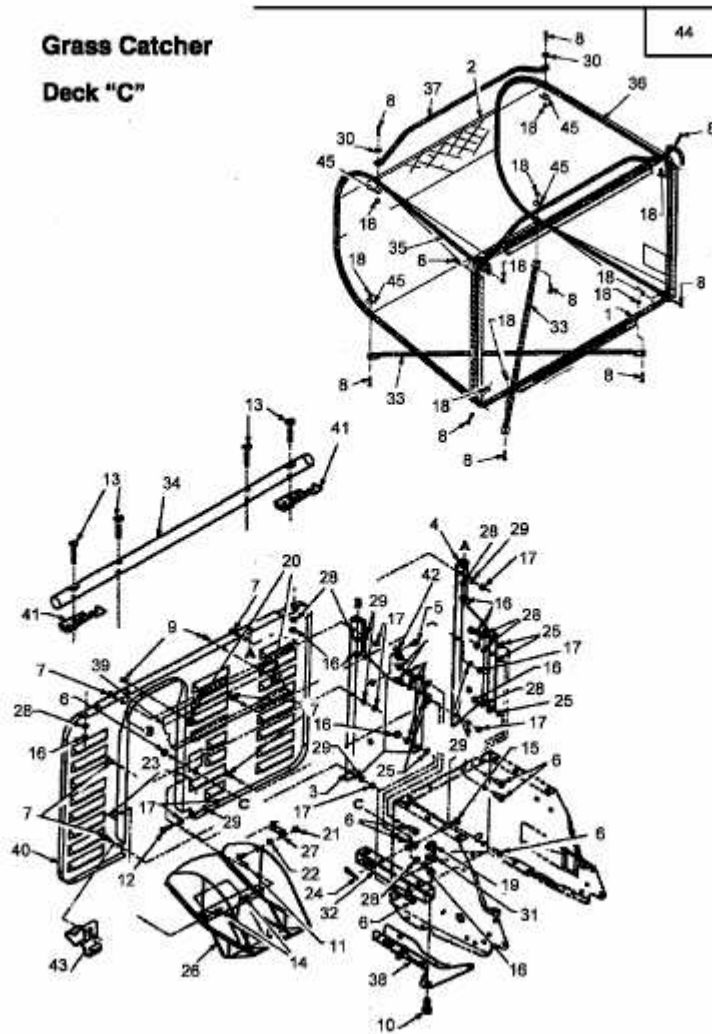

Grass Catcher
Deck "C"

E3-01302B-01