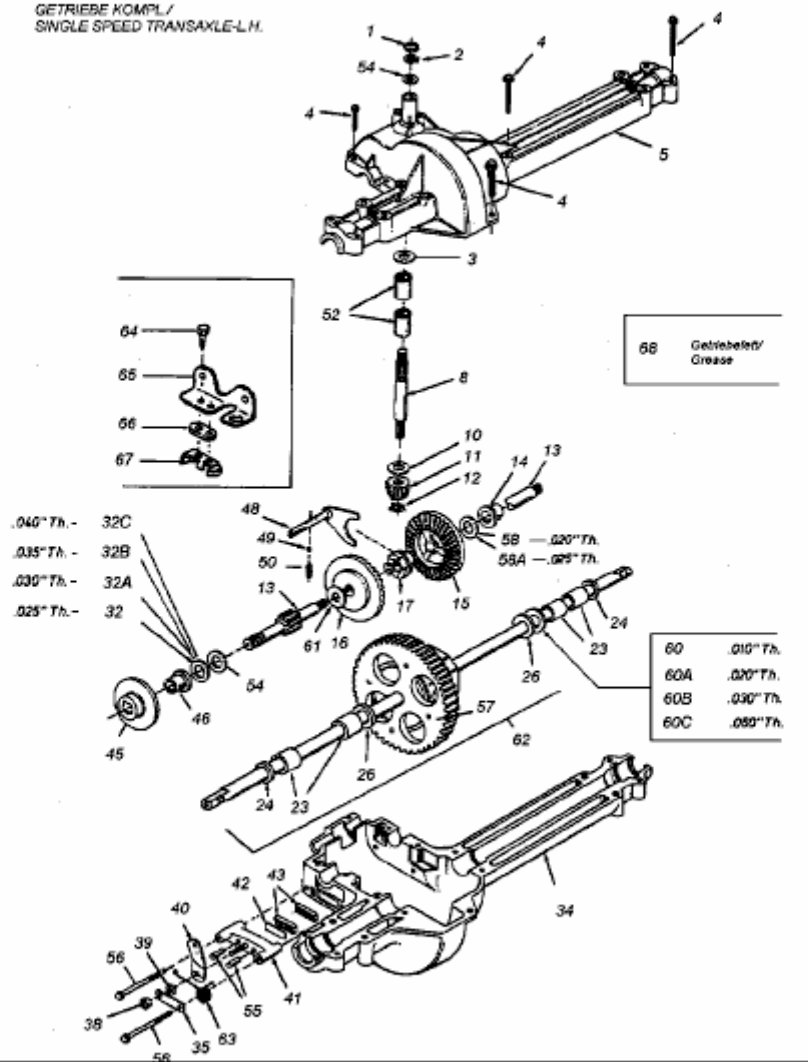

618-0556

NUR FÜR 400-ER TRAKTOREN MIT 'E'-DECK
FOR RIDER WITH MOWING DECK 'E' ONLY

GETRIEBE KOMPL./
SINGLE SPEED TRANSAXLE-L.H.

Getriebe kompl./
Single Speed Transaxle 69

E3-01525B-01