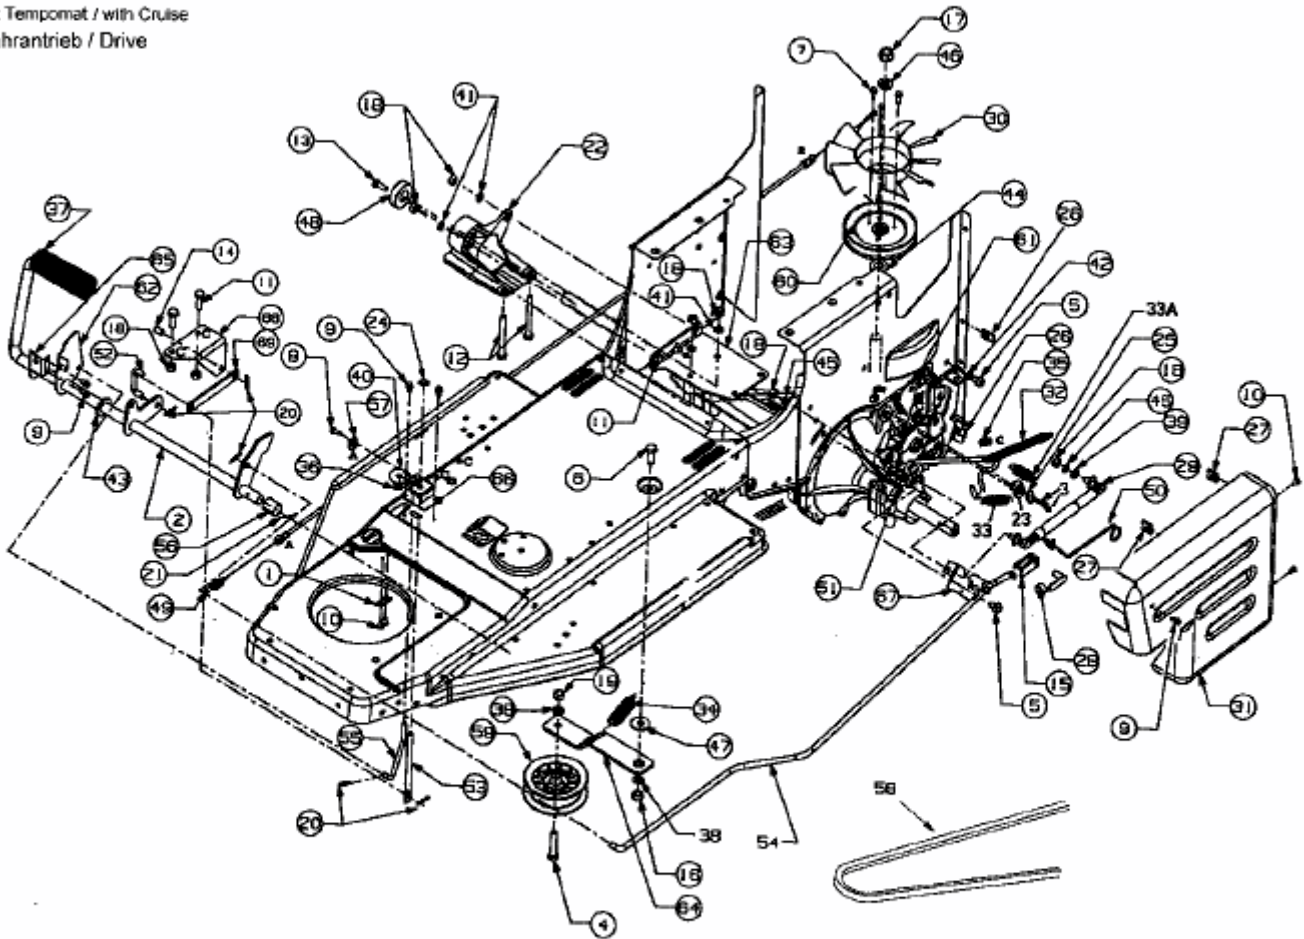

Rider 400 -HYDRO

Mit Tempomat / with Cruise

Fahrantrieb / Drive

E3-01370B